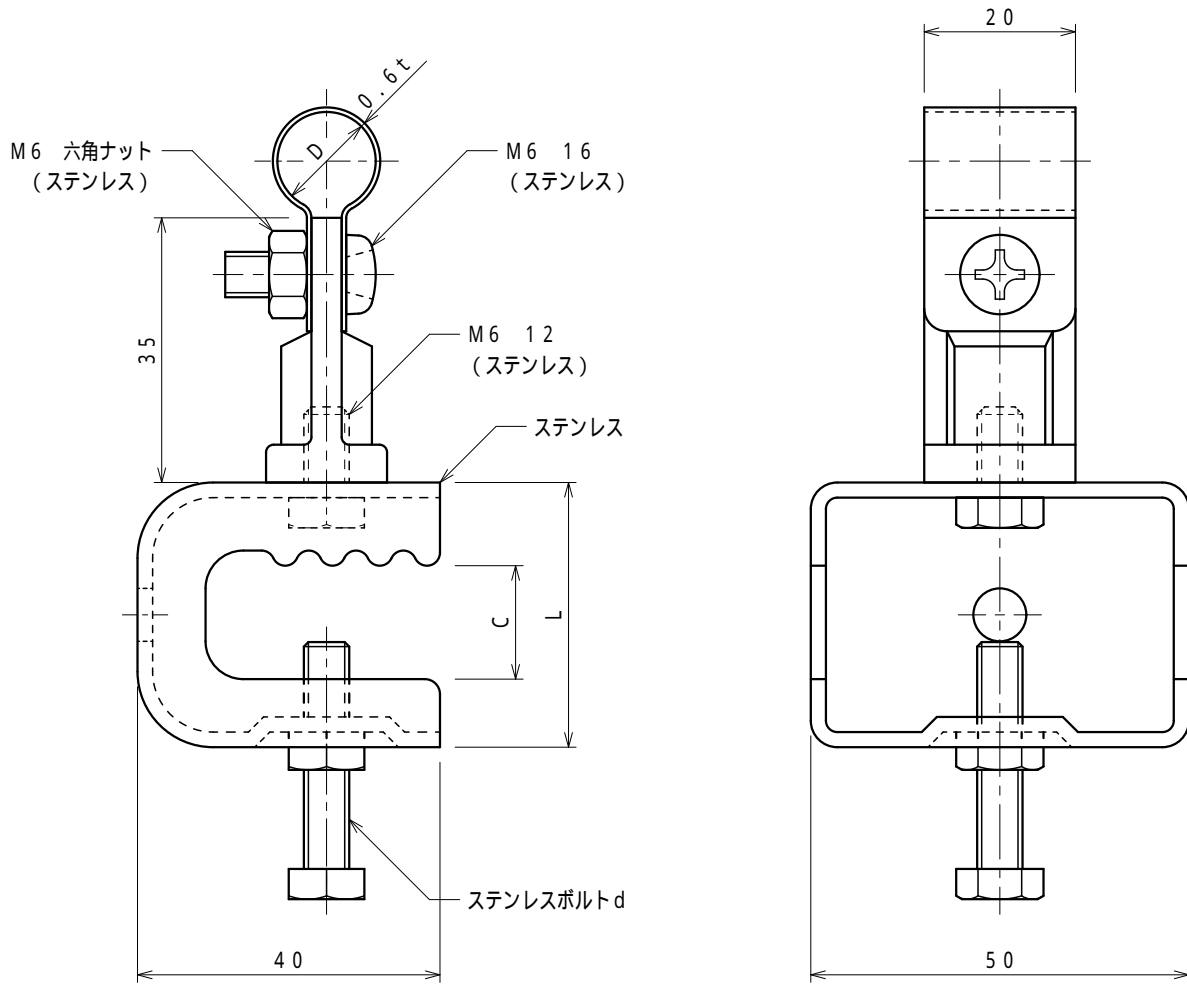

品番	品名	用途	仕様
	アルミ線取付金物	鉄骨用	
材質	金物 アルミ合金製 ステンレス製 (SUS304)	尺度 1/1	単位: mm

品番	使用導線	D	ステンレス金物	C	L	d
7452	60mm <sup>2</sup> 迄	13	小	15	35	M6 30
7453	"	"	中	30	50	M8 40
7454	78mm <sup>2</sup> 迄	14.5	小	15	35	M6 30
7455	"	"	中	30	50	M8 40