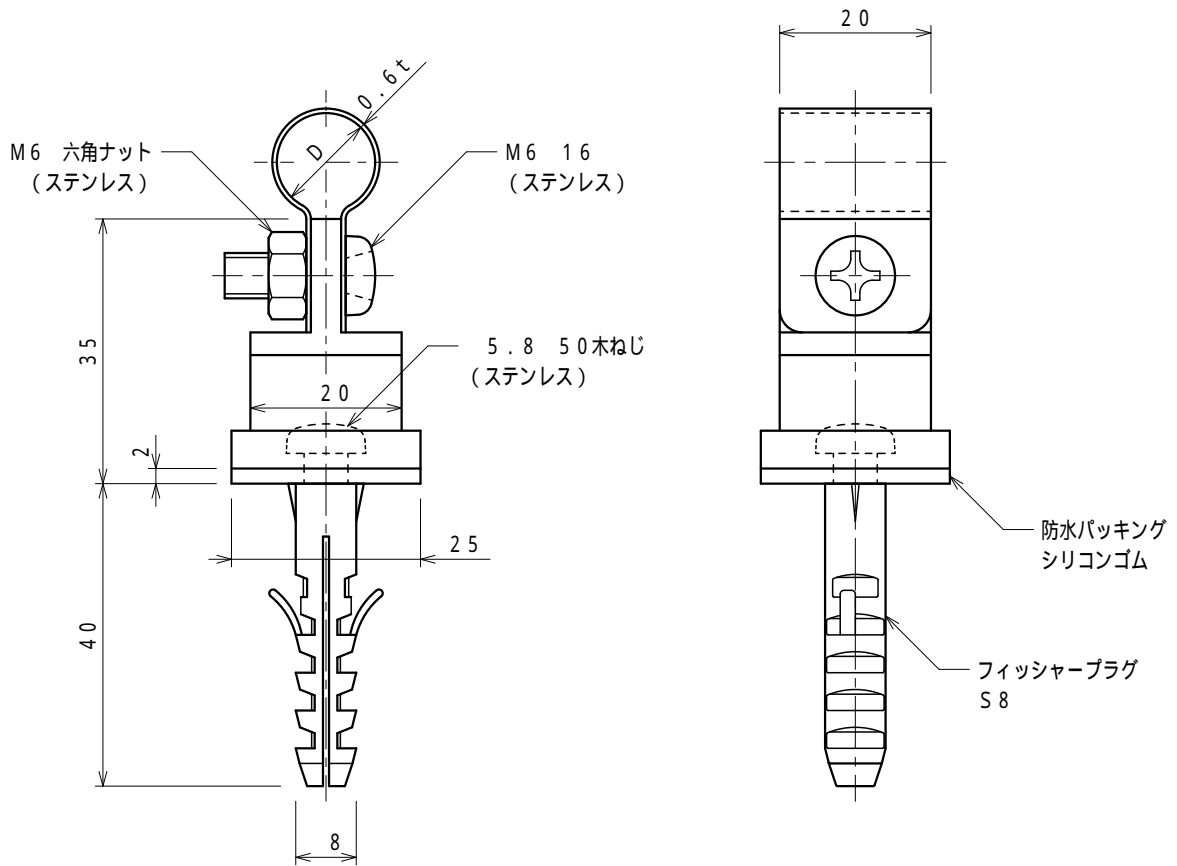

品番	品名	用途	仕様
	アルミ線取付金物	A L C 板用	
材質	アルミ合金製	尺度 1/1	単位: mm

品番	使用導線	D	ドリル径
7429	60mm <sup>2</sup> 迄	13	8
7430	78 "	14.5	"