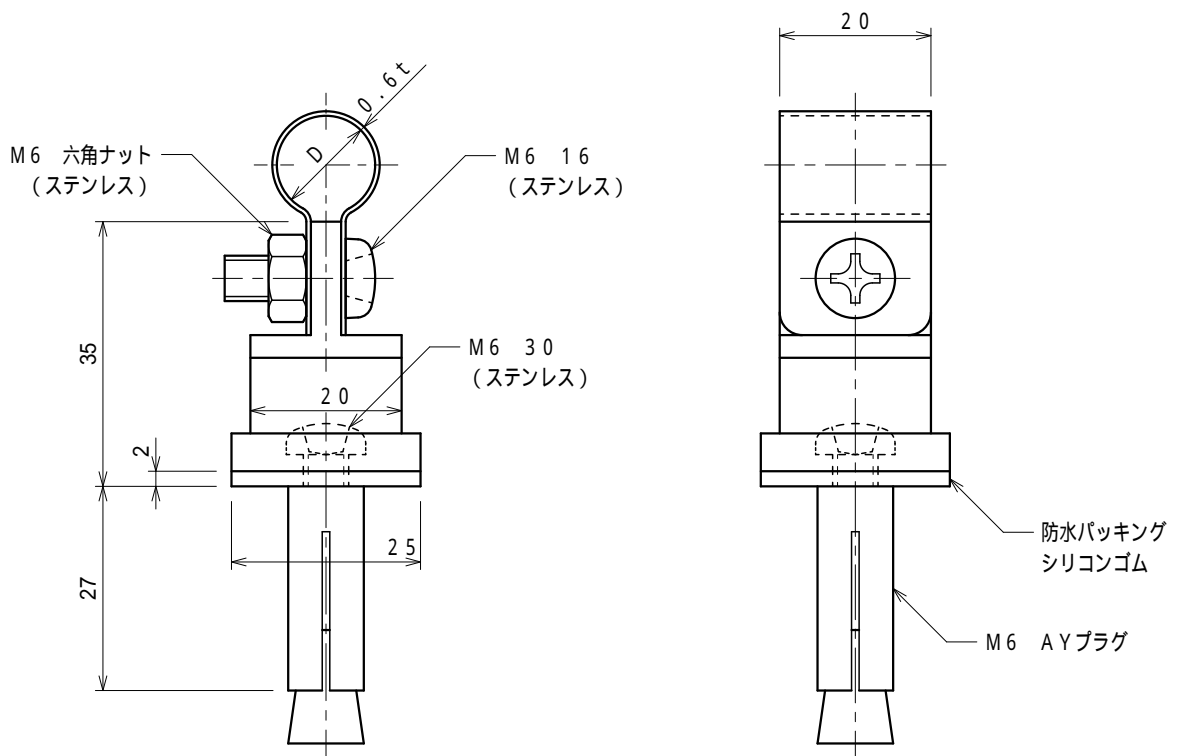

品番	品名	用途	仕様
	アルミ線取付金物	コンクリート用	
材質	アルミ合金製	尺度 1/1	単位: mm

品番	使用導線	D	ドリル径
7411-01	60mm ² 迄	13	11
7416-01	78 "	14.5	"