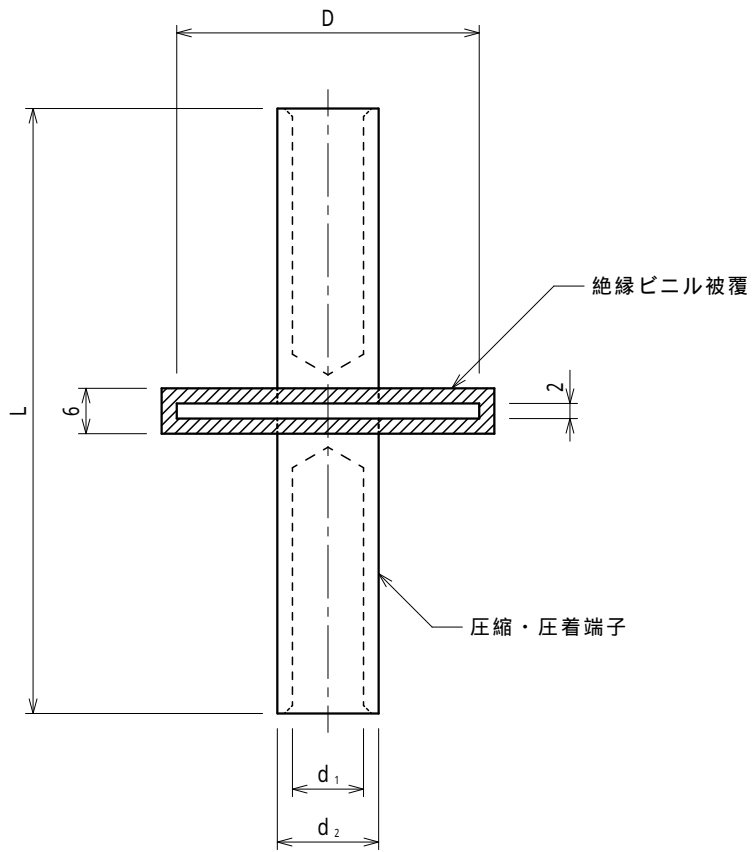

品番	品名	用途	仕様
	つば付水切端子	銅線用	
材質	銅製 スズめっき	尺度 1/1	単位：mm

品番	IV電線	鬼撚線	d ₁	d ₂	D	L
7171	5.5mm ²		3.5	5.5	20	40
7172	14 "		5.8	9.0	30	60
7173	22 "		7.4	10.9	"	"
7174	38 "		9.4	13.4	40	80
7175	60 "	2.0 13	11.8	16.3	"	"
7176	100 "	2.0 19	16.0	21.0	50	100
7177	150 "		18.0	25.0	65	120