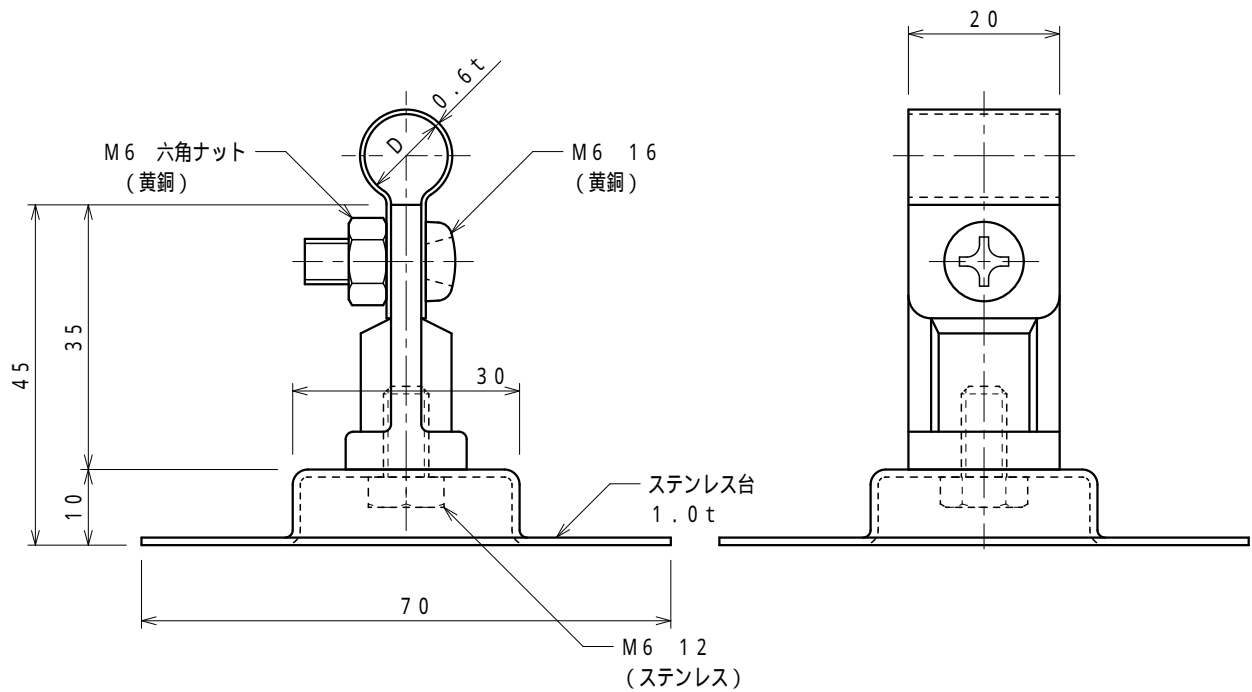

品番	品名	用途	仕様
	銅線取付金物	接着用	
材質	金物 黄銅製 台 ステンレス製	尺度 1/1	単位：mm

品番	使用導線	D
7121	40mm ² 迄	11
7122	60 "	13