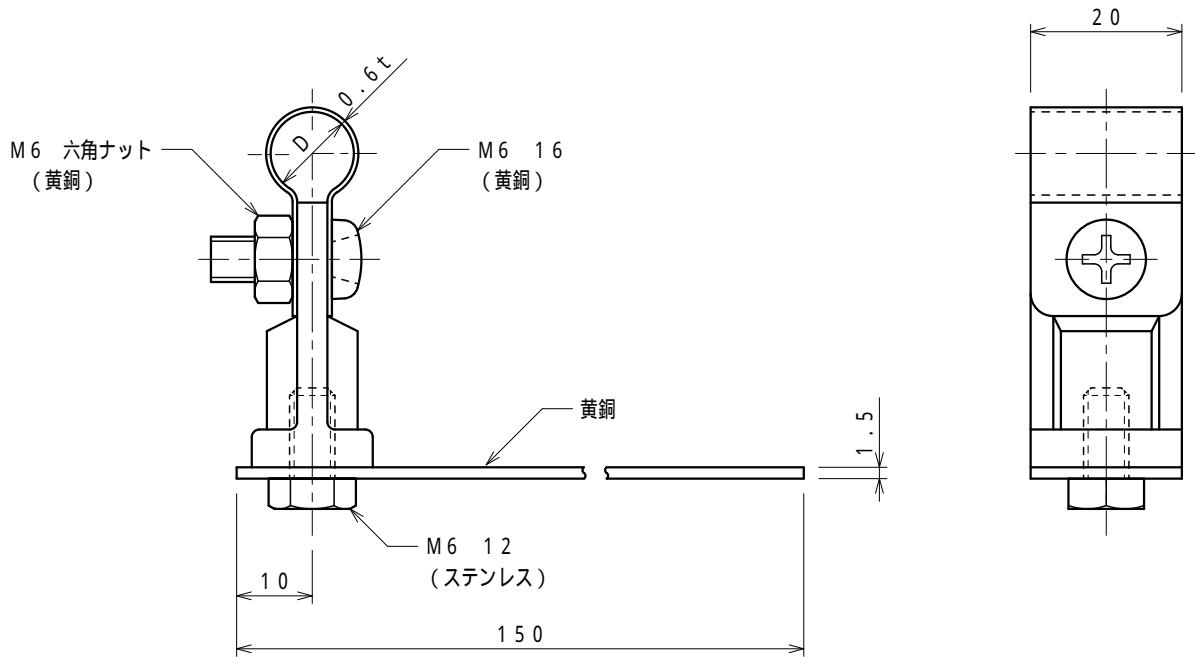

品番	品名	用途	仕様
	銅線取付金物	棧瓦用	
材質	黄銅製	尺度 1/1	単位: mm

品番	使用導線	D
7061	40 mm ² 迄	11
7062	60 "	13