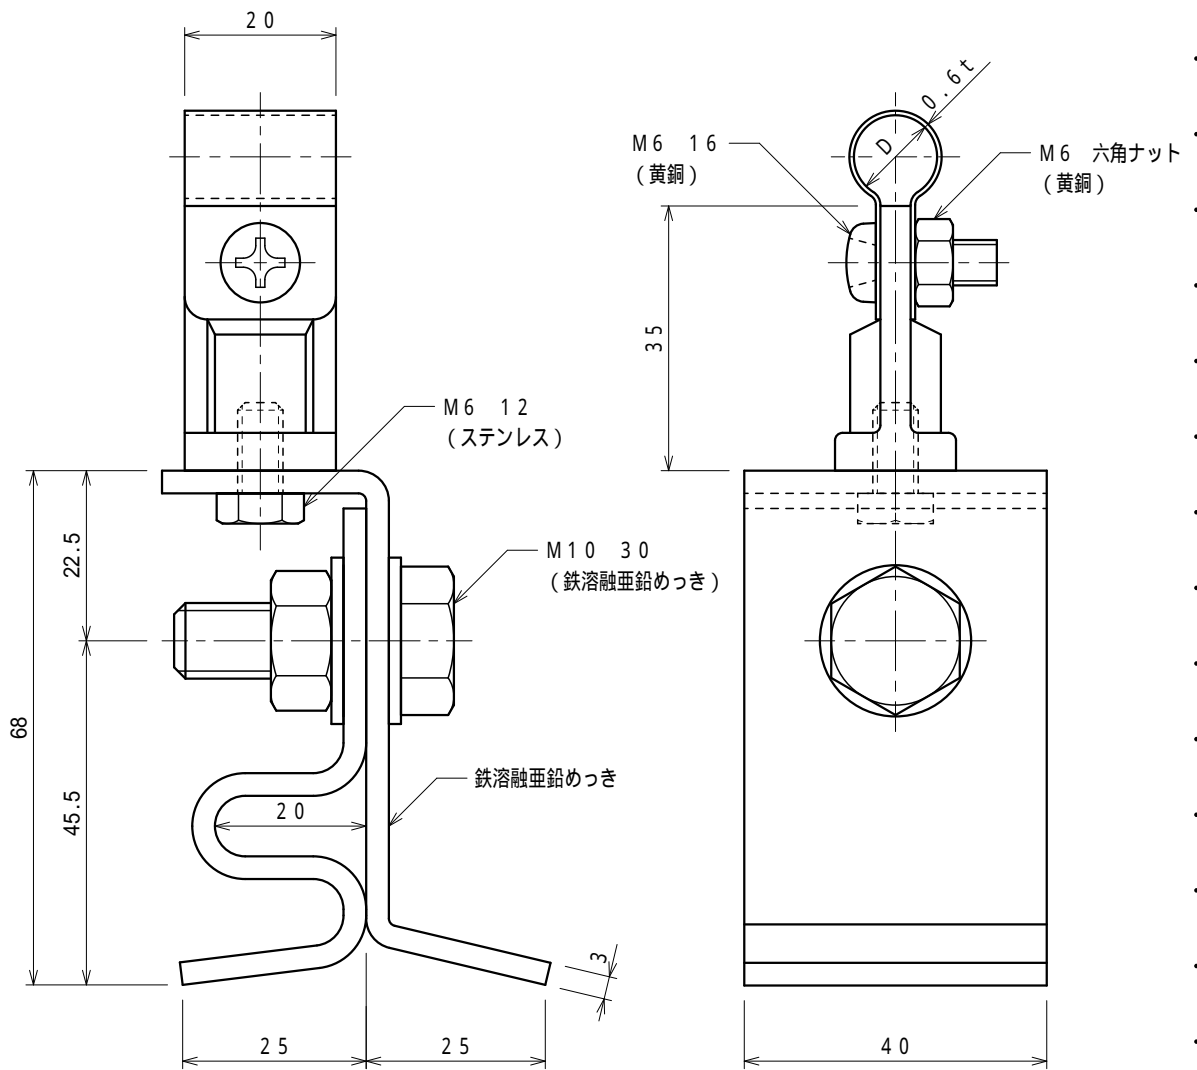

品番	品名	用途	仕様
	銅線取付金物	角馳折版用	
材質	金物 黄銅製 足 鉄溶融亜鉛めっき	尺度 1/1	単位: mm

品番	使用導線	D
7059-1	40mm ² 迄	11
7060-1	60 "	13