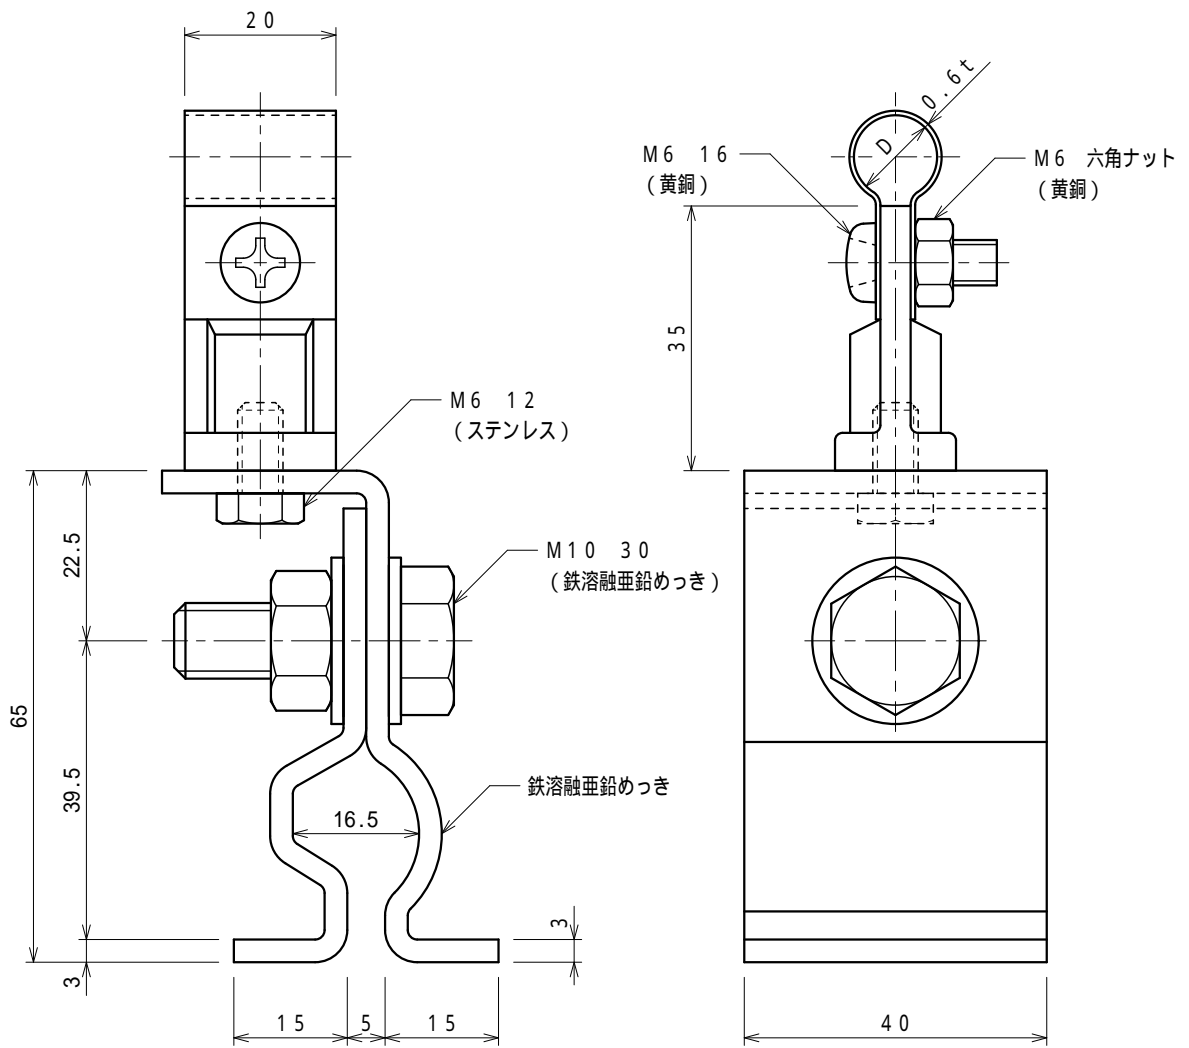

品番	品名	用途	仕様
	銅線取付金物	丸馳折版用	
材質	金物 黄銅製 足 鉄溶融亜鉛めっき	尺度 1/1	単位: mm

品番	使用導線	D
7053-1	40mm ² 迄	11
7054-1	60 "	13