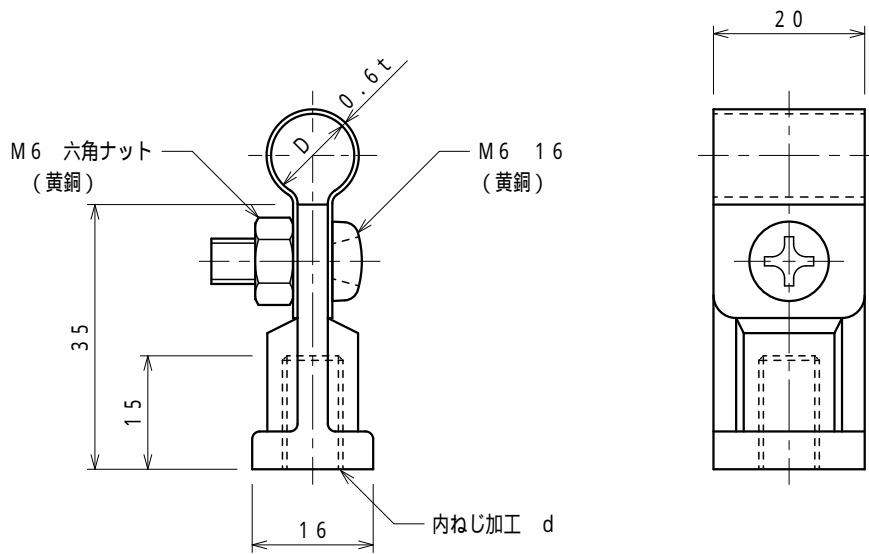

品番	品名	用途	仕様
	銅線取付金物	ねじ込み用	
材質	黄銅製	尺度 1/1	単位：mm

品番	内ねじ d	使用導線	D
7041	M6	40mm ² 迄	11
7042	"	60 "	13
7043	M8	40 "	11
7044	"	60 "	13
7045	M10	40 "	11
7046	"	60 "	13