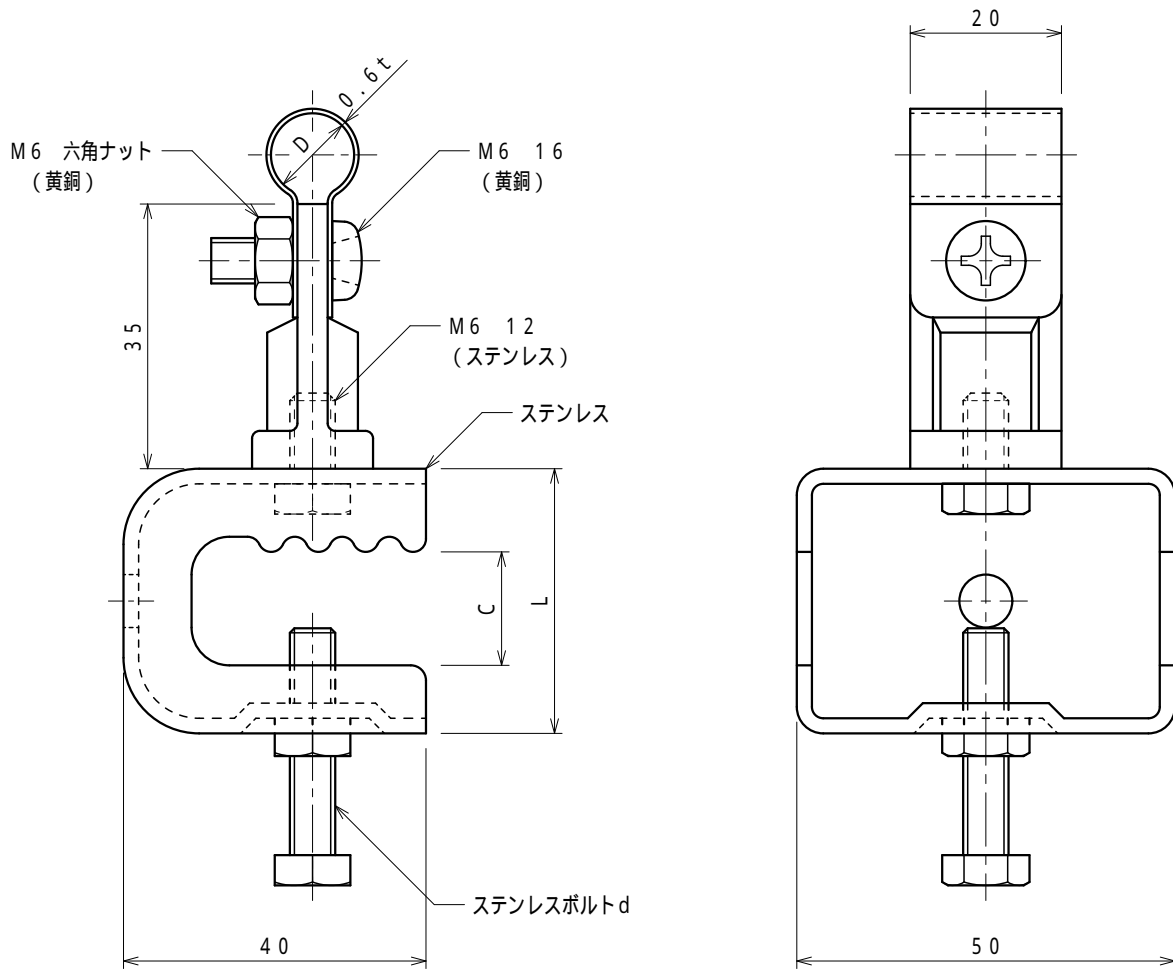

品番	品名	用途	仕様
	銅線取付金物	鉄骨用	
材質	金物 黄銅製 ステンレス製 (SUS304)	尺度 1/1	単位: mm

品番	使用導線	D	ステンレス金物	C	L	d
7026	40mm <sup>2</sup> 迄	11	小	15	35	M6 30
7027	"	"	中	30	50	M8 40
7028	60mm <sup>2</sup> 迄	13	小	15	35	M6 30
7029	"	"	中	30	50	M8 40