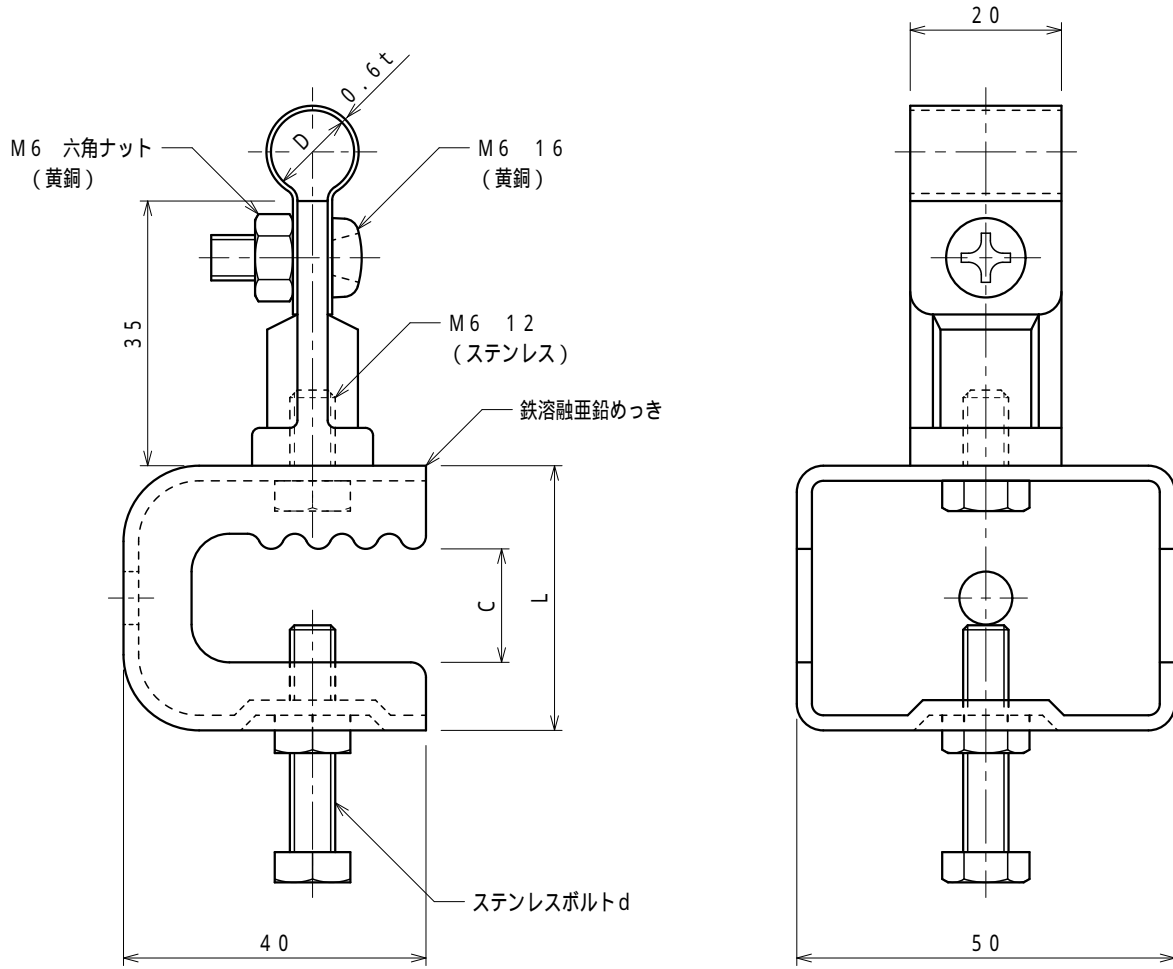

品番	品名	用途	仕様
	銅線取付金物	鉄骨用	
材質	金物 黄銅製 鉄溶融亜鉛めっき	尺度 1/1	単位: mm

品番	使用導線	D	鉄溶融亜鉛めっき金物	C	L	d
7021	40mm <sup>2</sup> 迄	11	小	15	35	M6 30
7022	"	"	中	30	50	M8 40
7023	60mm <sup>2</sup> 迄	13	小	15	35	M6 30
7024	"	"	中	30	50	M8 40