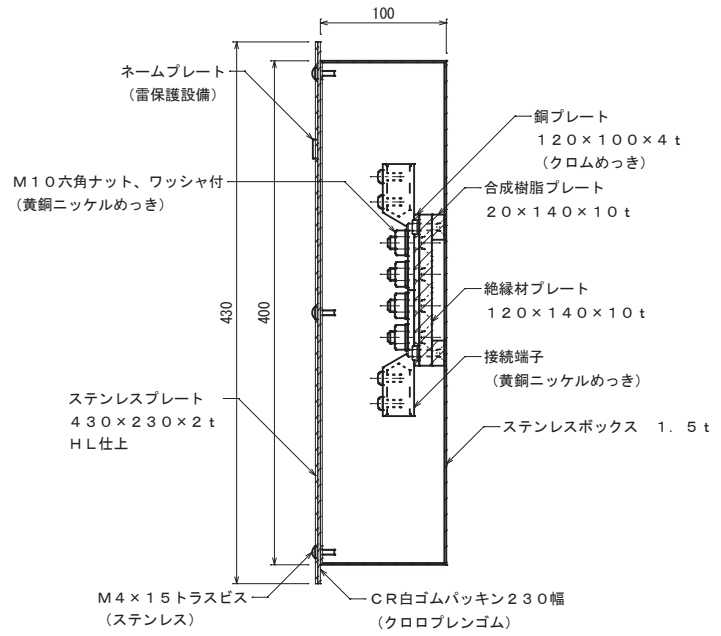

品番 8 3 3 4 端子ボックス TB-SF2

埋込用

ボックス ステンレス製 (SUS304)
プレート ステンレス製HL仕上 (SUS304)

01

突針

カップリング

支持管

支持管
取付金物

支持管
取付台

支線

02

ハンドホール

蓋 鋳鉄製
本体 コンクリート製

銅線

銅帯

03

アルミ線

アルミ帯

04

保護管

端子ボックス

品番	品名	安全荷重
8301	ハンドホール軽荷重	5KN
8302	ハンドホール中荷重	15KN

05

接地極