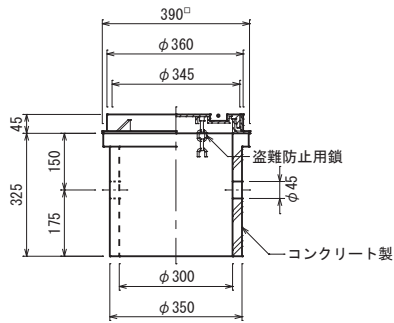

品番	品名	安全荷重
8301	ハンドホール軽荷重	5KN
8302	ハンドホール中荷重	15KN

05

接地極

標示板

06

附属資料

07

施工参考例

ハンドホール

蓋 樹脂製
本体 コンクリート製