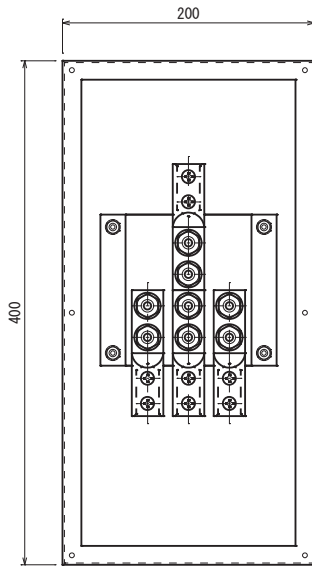

品番 8 3 3 4 端子ボックス TB-SF2

埋込用

ボックス ステンレス製 (SUS304)
プレート ステンレス製HL仕上 (SUS304)

01

突針

カップリング

支持管

支持管
取付金物

支持管
取付台

支線

02

ハンドホール

蓋 鋳鉄製
本体 コンクリート製

銅線

銅帯

03

アルミ線

アルミ帯

04

保護管

端子ボックス

品番	品名	安全荷重
8301	ハンドホール軽荷重	5KN
8302	ハンドホール中荷重	15KN

05

接地極