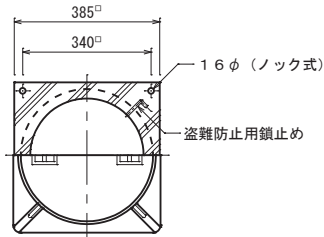

品番	品名	安全荷重
8301	ハンドホール軽荷重	5KN
8302	ハンドホール中荷重	15KN

05

接地極

標示板

06

附属資料

07

施工参考例

ハンドホール

蓋 樹脂製
本体 コンクリート製