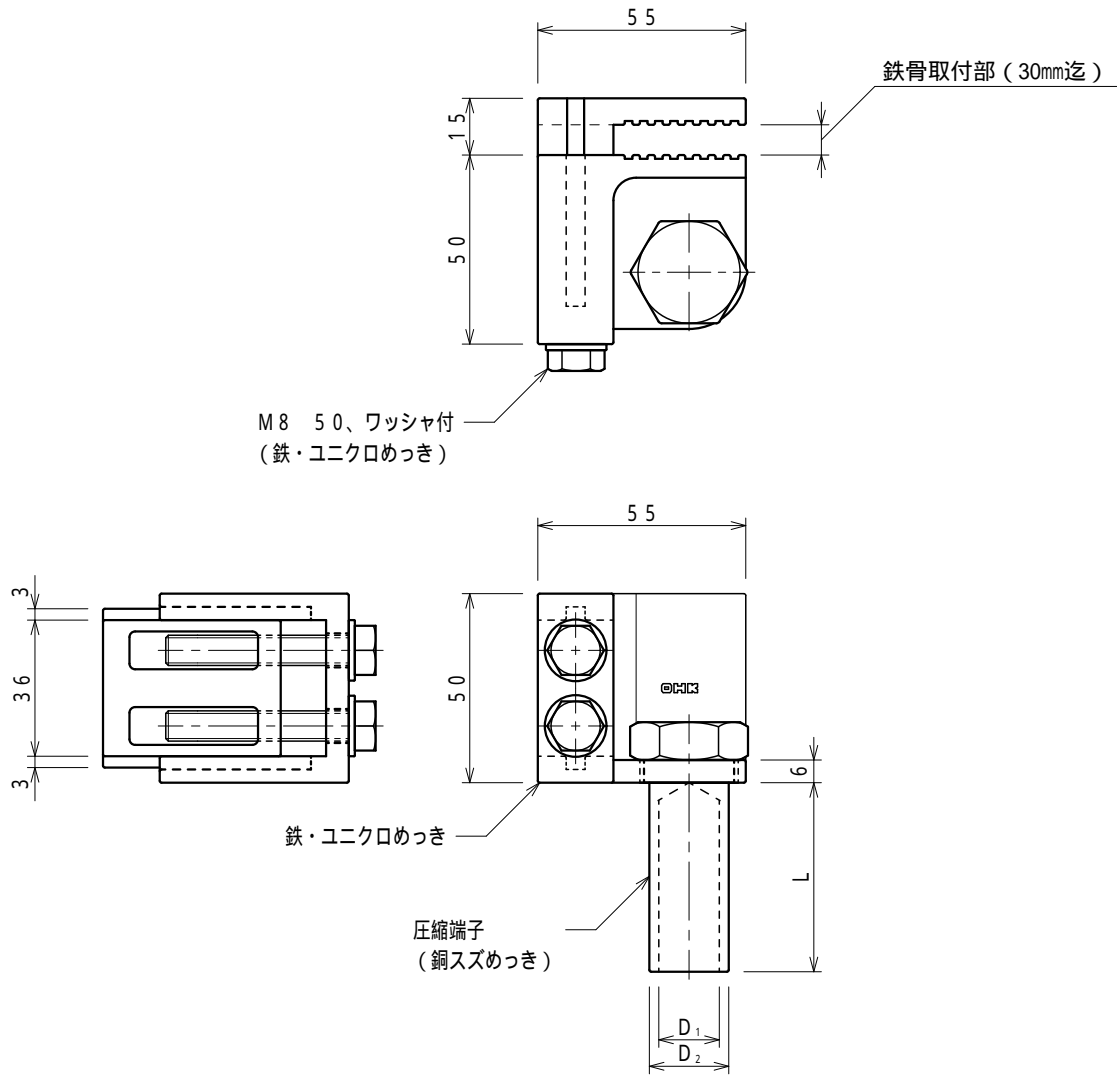

品番	品名	用途	仕様
	鉄骨接続クランプ	銅線用	鉄骨8mm~30mm迄
材質	鉄製 ユニクロめっき 銅製 スズめっき	尺度 1/2	単位: mm

品番	IV電線	鬼撚線	端子		
			D ₁	D ₂	L
1011	14mm ²		5.8	9.0	30
1012	22 "		7.4	10.9	"
1013	38 "		9.4	13.4	40
1014	60 "	2.0 13	11.8	16.3	"
1015	100 "	2.0 19	16.0	21.0	50