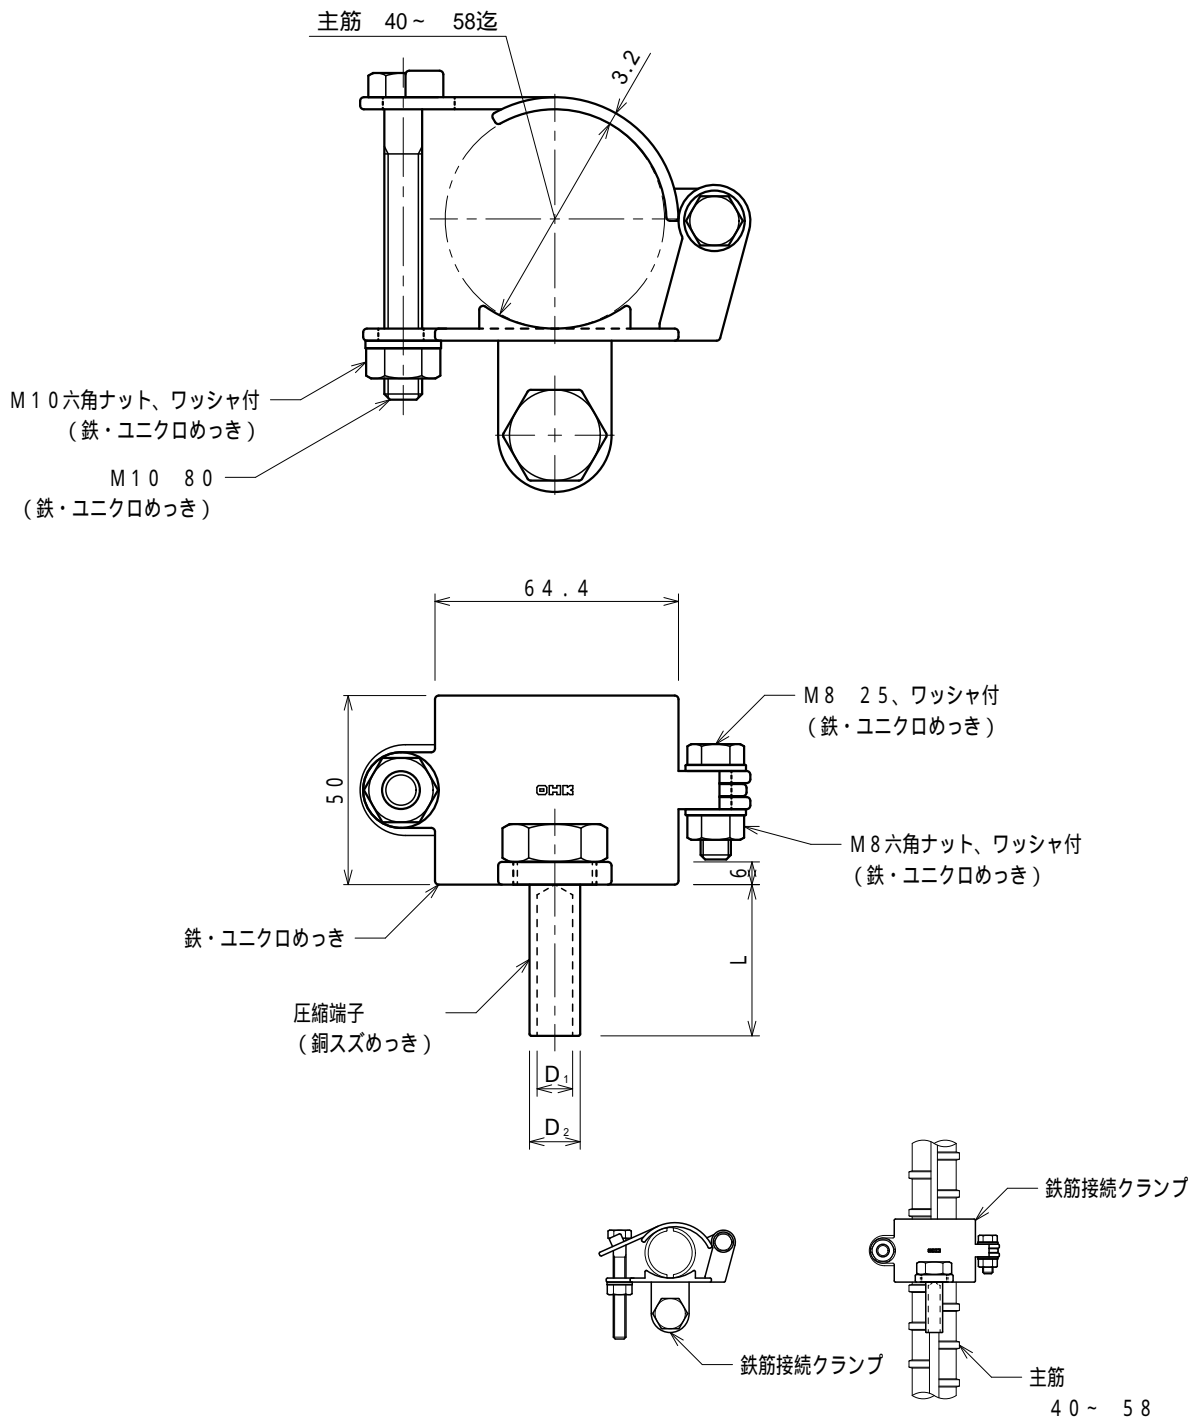

品番	品名	用途	仕様
	鉄筋接続クランプ	銅線用	主筋 40 ~ 58迄
材質	鉄製 ユニクロめっき 銅製 スズめっき	尺度 1/2	単位: mm

品番	IV電線	鬼撚線	端子		
			D ₁	D ₂	L
1006	14 mm ²		5.8	9.0	30
1007	22 "		7.4	10.9	"
1008	38 "		9.4	13.4	40
1009	60 "	2.0 13	11.8	16.3	"
1010	100 "	2.0 19	16.0	21.0	50