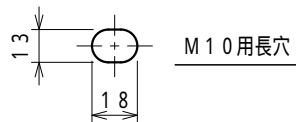

品番	品名	用途	仕様
	支持管取付金物（鋼管用）	鉄骨用	
材質	頭足 S S 4 0 0 溶融亜鉛めっき	尺度 1/3	単位：mm

品番	支持管外径D	摘要
6041	48.6	
6042	"	底板付