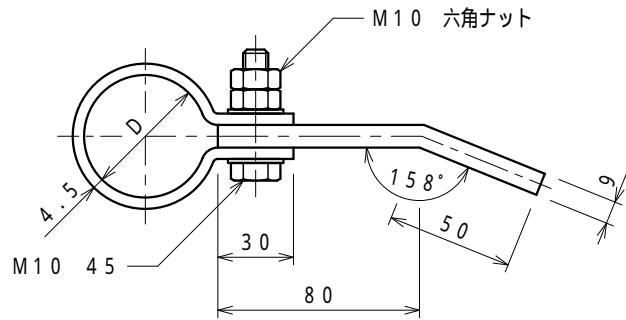

品番	品名	用途	仕様
	支持管取付金物（鋼管用）	鉄骨用	
材質	頭足 S S 4 0 0 溶融亜鉛めっき	尺度 1/3	単位：mm

品番	支持管外径D	摘要
6041	48.6	
6042	"	底板付