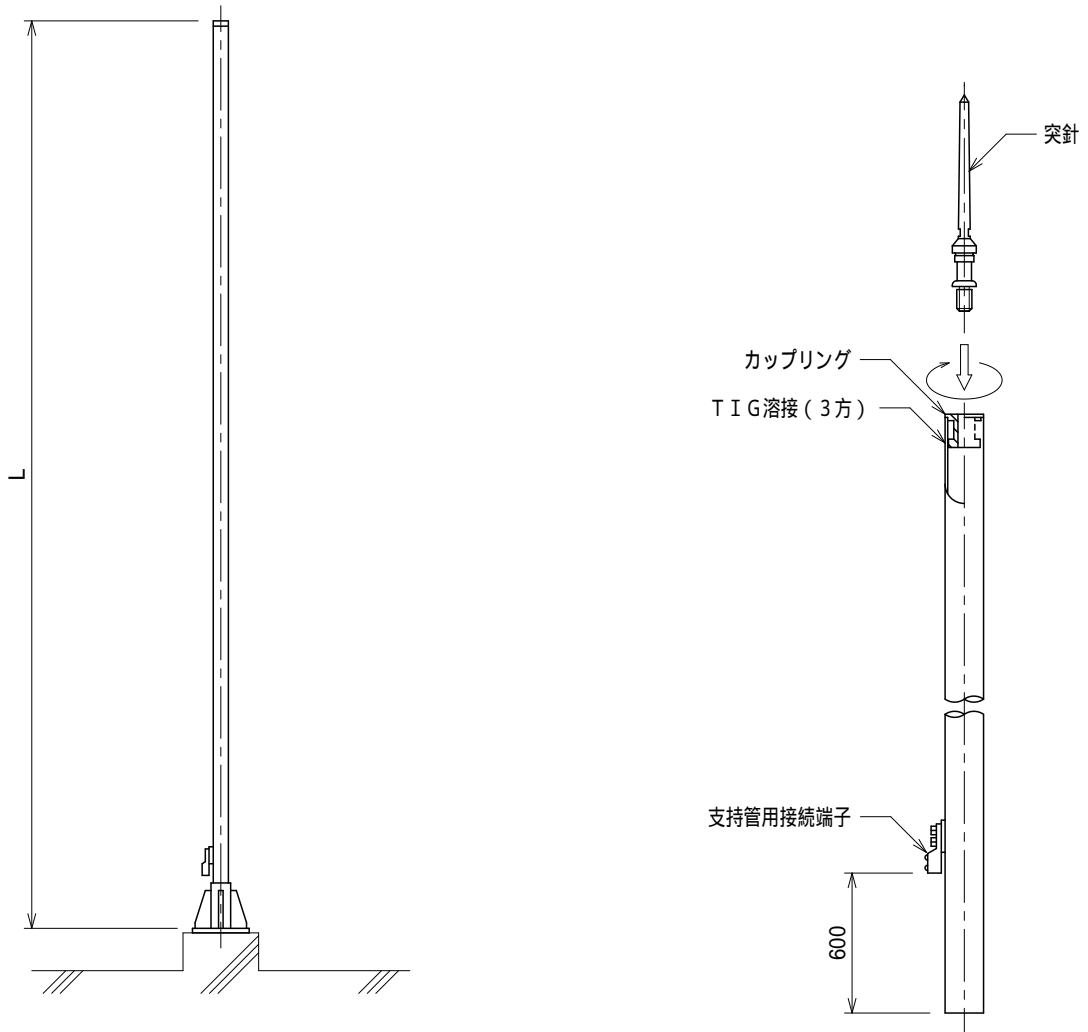

品番	品名	用途	仕様
	支持管 自立型	管体導線型式	
材質	ステンレス管 (S U S 3 0 4)	尺度 /	単位 : m m

品番	全長 L (m)	支持管寸法		
5791	3	48.6	3 t	3 m
5792	4	48.6	3 t	4 m
5793	"	60.5	3 t	4 m

注) カップリング及び支持管用接続端子は、取付済。