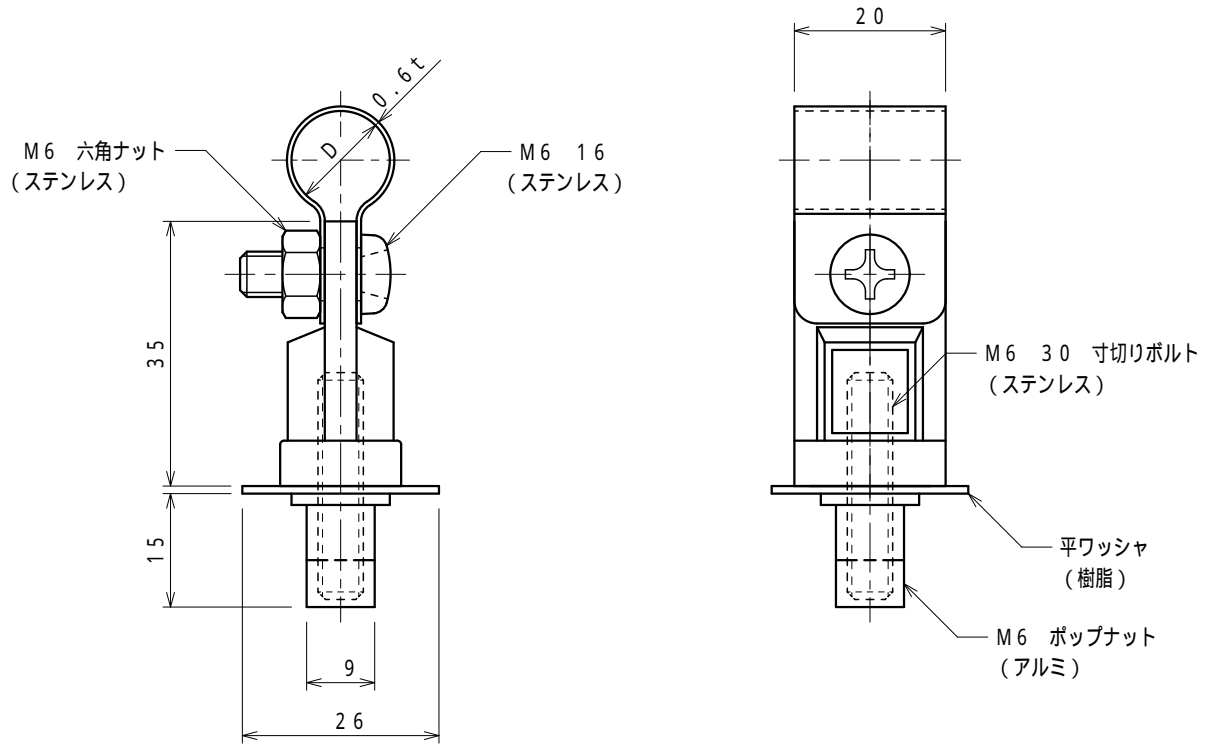

品番	品名	用途	仕様
	アルミ線取付金物	アルミ笠木用	
材質	バンド アルミ製 金物 アルミ製 樹脂コーティング	尺度 1/1	単位: mm

品番	使用導線	D
S7434	60mm <sup>2</sup> 迄	13
S7435	78 "	14.5