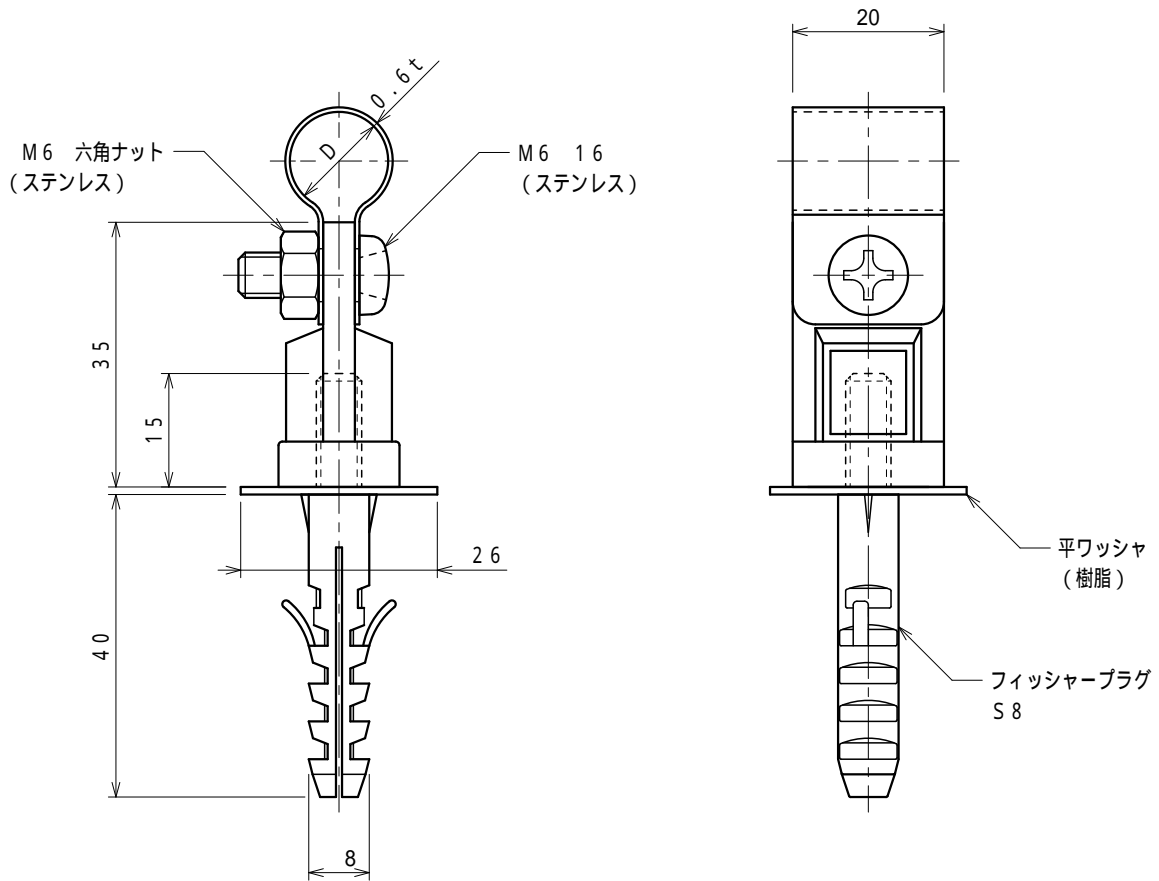

品番	品名	用途	仕様
	銅線取付金物	A L C 板用	
材質	バンド 黄銅製 金物 アルミ製 樹脂コーティング	尺度 1/1	単位: mm

品番	使用導線	D	ドリル径
S7014	40mm <sup>2</sup> 迄	11	12.5
S7015	60 "	13	"

品番	品名	用途	仕様
	銅線取付金物	A L C 板用	
材質	バンド 黄銅製 金物 アルミ製 樹脂コーティング	尺度 1/1	単位: mm

品番	使用導線	D	ドリル径
S7016	40mm <sup>2</sup> 迄	11	8
S7017	60 "	13	"

品番	品名	用途	仕様
	アルミ線取付金物	A L C 板用	
材質	バンド アルミ製 金物 アルミ製 樹脂コーティング	尺度 1/1	単位: mm

品番	使用導線	D	ドリル径
S7427	60mm <sup>2</sup> 迄	13	12.5
S7428	78 "	14.5	"

品番	品名	用途	仕様
	アルミ線取付金物	A L C 板用	
材質	バンド アルミ製 金物 アルミ製 樹脂コーティング	尺度 1/1	単位：mm

品番	使用導線	D	ドリル径
S7429	60mm <sup>2</sup> 迄	13	8
S7430	78 "	14.5	"

品番	品名	用途	仕様
S7612	保護管取付金物	A L C板用 ( V E 2 8 )	
材質	バンド 黄銅製 金物 アルミ製 樹脂コーティング	尺度 1/1	単位 : mm

\*ドリル径 12.5

品番	品名	用途	仕様
S7613	保護管取付金物	ALC板用 (VE28)	
材質	バンド 黄銅製 金物 アルミ製 樹脂コーティング	尺度 1/1	単位: mm

\*ドリル径 8