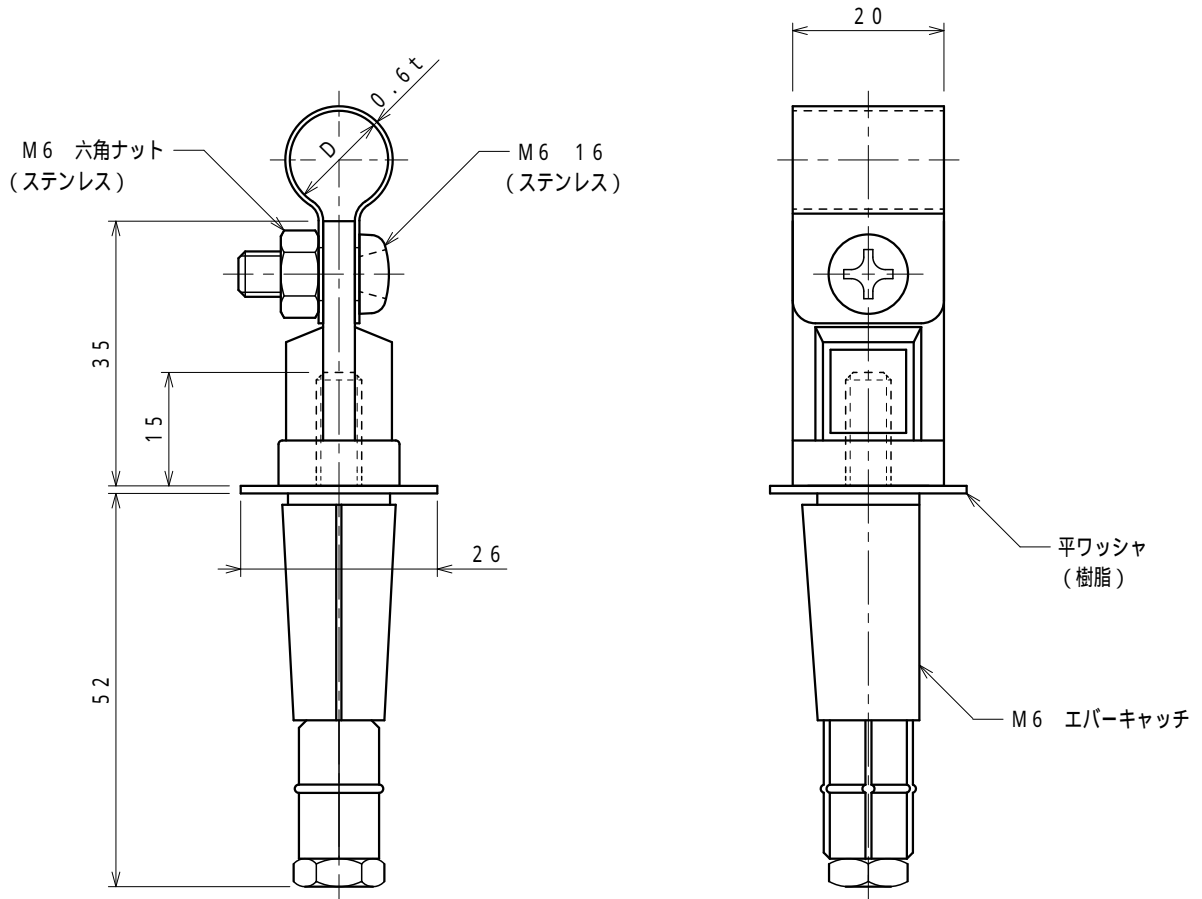

品番	品名	用途	仕様
	銅線取付金物	A L C 板用	
材質	バンド 黄銅製 金物 アルミ製 樹脂コーティング	尺度 1/1	単位: mm

品番	使用導線	D	ドリル径
S7014	40mm <sup>2</sup> 迄	11	12.5
S7015	60 "	13	"

品番	品名	用途	仕様
	銅線取付金物	A L C 板用	
材質	バンド 黄銅製 金物 アルミ製 樹脂コーティング	尺度 1/1	単位: mm

品番	使用導線	D	ドリル径
S7016	40mm <sup>2</sup> 迄	11	8
S7017	60 "	13	"

品番	品名	用途	仕様
	アルミ線取付金物	A L C 板用	
材質	バンド アルミ製 金物 アルミ製 樹脂コーティング	尺度 1/1	単位: mm

品番	使用導線	D	ドリル径
S7427	60mm <sup>2</sup> 迄	13	12.5
S7428	78 "	14.5	"

品番	品名	用途	仕様
	アルミ線取付金物	A L C 板用	
材質	バンド アルミ製 金物 アルミ製 樹脂コーティング	尺度 1/1	単位：mm

品番	使用導線	D	ドリル径
S7429	60mm <sup>2</sup> 迄	13	8
S7430	78 "	14.5	"

品番	品名	用途	仕様
S7612	保護管取付金物	A L C板用 ( V E 2 8 )	
材質	バンド 黄銅製 金物 アルミ製 樹脂コーティング	尺度 1/1	単位 : mm

\*ドリル径 12.5

品番	品名	用途	仕様
S7613	保護管取付金物	ALC板用 (VE28)	
材質	バンド 黄銅製 金物 アルミ製 樹脂コーティング	尺度 1/1	単位: mm

\*ドリル径 8