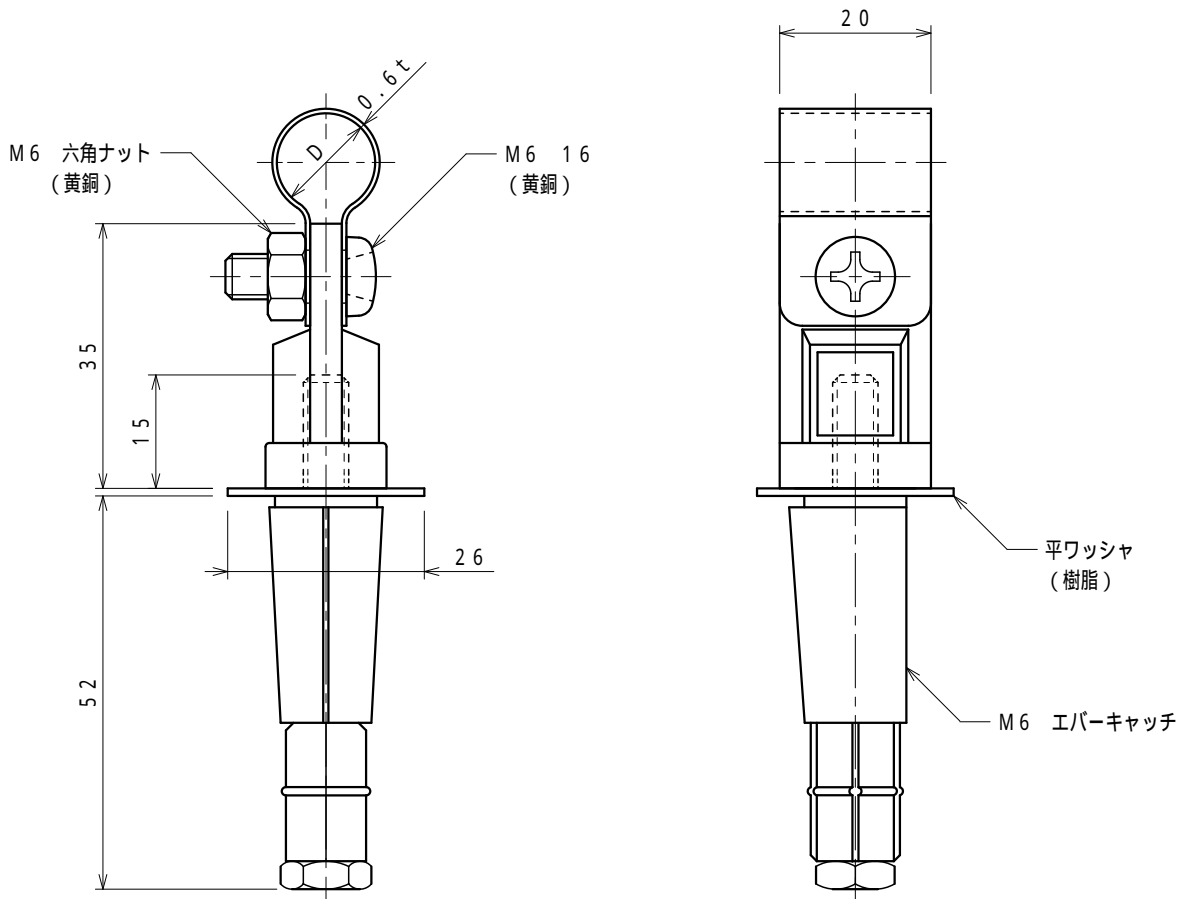

品番	品名	用途	仕様
	銅線取付金物	A L C 板用	
材質	バンド 黄銅製 金物 アルミ製 樹脂コーティング	尺度 1/1	単位: mm

品番	使用導線	D	ドリル径
S7014	40mm <sup>2</sup> 迄	11	12.5
S7015	60 "	13	"

品番	品名	用途	仕様
	銅線取付金物	A L C 板用	
材質	バンド 黄銅製 金物 アルミ製 樹脂コーティング	尺度 1/1	単位: mm

品番	使用導線	D	ドリル径
S7016	40mm <sup>2</sup> 迄	11	8
S7017	60 "	13	"

品番	品名	用途	仕様
	アルミ線取付金物	A L C 板用	
材質	バンド アルミ製 金物 アルミ製 樹脂コーティング	尺度 1/1	単位: mm

品番	使用導線	D	ドリル径
S7427	60mm <sup>2</sup> 迄	13	12.5
S7428	78 "	14.5	"

品番	品名	用途	仕様
	アルミ線取付金物	A L C 板用	
材質	バンド アルミ製 金物 アルミ製 樹脂コーティング	尺度 1/1	単位：mm

品番	使用導線	D	ドリル径
S7429	60mm <sup>2</sup> 迄	13	8
S7430	78 "	14.5	"

品番	品名	用途	仕様
S7612	保護管取付金物	A L C板用 ( V E 2 8 )	
材質	バンド 黄銅製 金物 アルミ製 樹脂コーティング	尺度 1/1	単位 : mm

\*ドリル径 12.5

品番	品名	用途	仕様
S7613	保護管取付金物	ALC板用 (VE28)	
材質	バンド 黄銅製 金物 アルミ製 樹脂コーティング	尺度 1/1	単位: mm

\*ドリル径 8