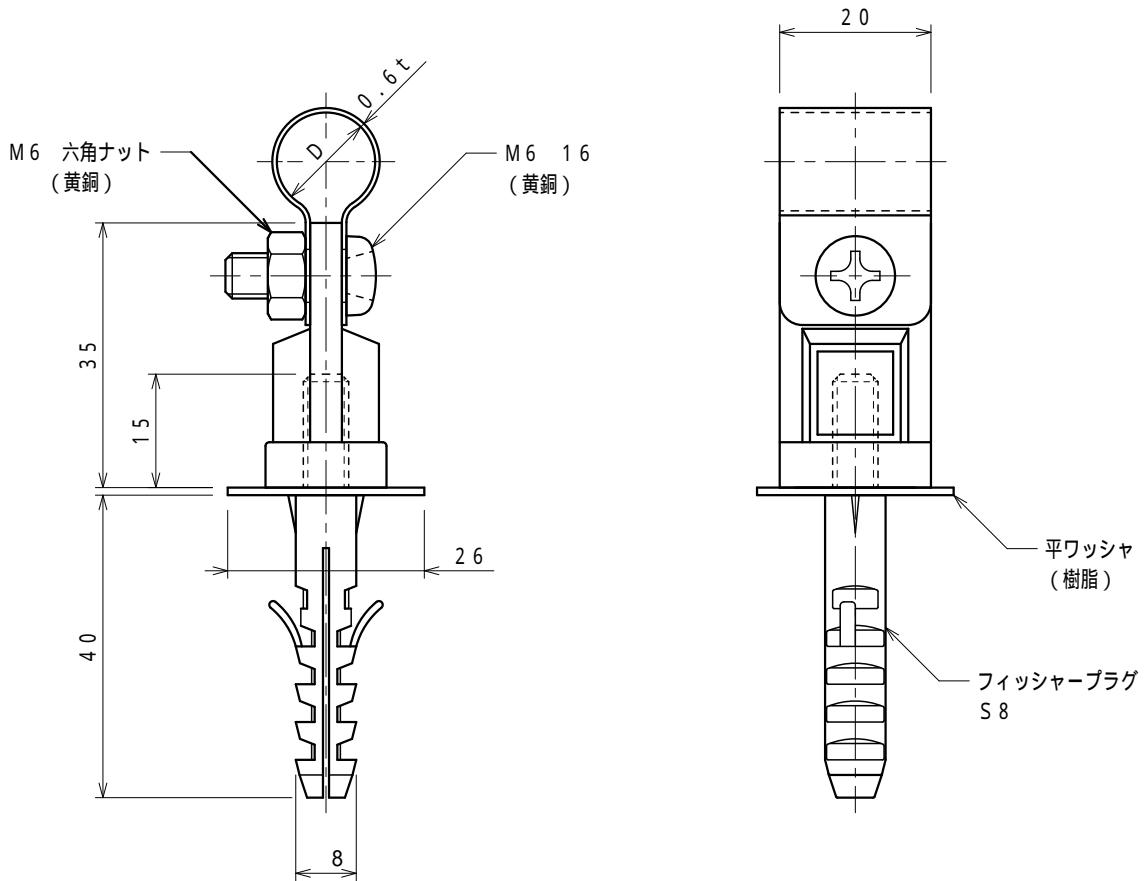

品番	品名	用途	仕様
	銅線取付金物	A L C 板用	
材質	バンド 黄銅製 金物 アルミ製 樹脂コーティング	尺度 1/1	単位: mm

品番	使用導線	D	ドリル径
S7014	40mm <sup>2</sup> 迄	11	12.5
S7015	60 "	13	"

品番	品名	用途	仕様
	銅線取付金物	A L C 板用	
材質	バンド 黄銅製 金物 アルミ製 樹脂コーティング	尺度 1/1	単位: mm

品番	使用導線	D	ドリル径
S7016	40mm <sup>2</sup> 迄	11	8
S7017	60 "	13	"

品番	品名	用途	仕様
	アルミ線取付金物	A L C 板用	
材質	バンド アルミ製 金物 アルミ製 樹脂コーティング	尺度 1/1	単位: mm

品番	使用導線	D	ドリル径
S7427	60mm <sup>2</sup> 迄	13	12.5
S7428	78 "	14.5	"

品番	品名	用途	仕様
	アルミ線取付金物	A L C 板用	
材質	バンド アルミ製 金物 アルミ製 樹脂コーティング	尺度 1/1	単位：mm

品番	使用導線	D	ドリル径
S7429	60mm <sup>2</sup> 迄	13	8
S7430	78 "	14.5	"

品番	品名	用途	仕様
S7612	保護管取付金物	A L C板用 ( V E 2 8 )	
材質	バンド 黄銅製 金物 アルミ製 樹脂コーティング	尺度 1/1	単位 : mm

\*ドリル径 12.5

品番	品名	用途	仕様
S7613	保護管取付金物	ALC板用 (VE28)	
材質	バンド 黄銅製 金物 アルミ製 樹脂コーティング	尺度 1/1	単位: mm

\*ドリル径 8