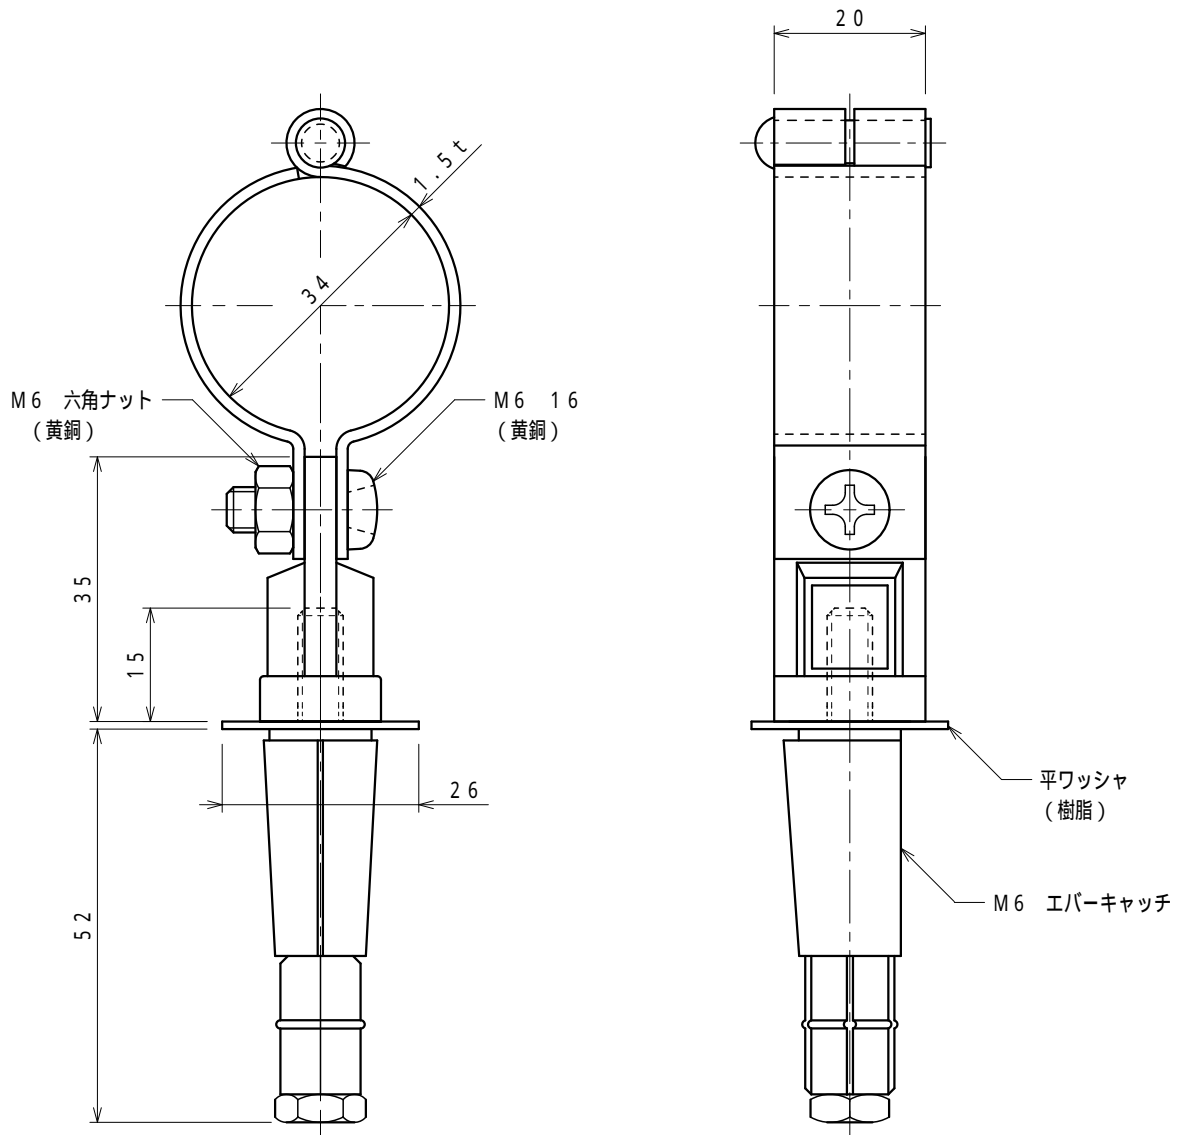

品番	品名	用途	仕様
	銅線取付金物	A L C 板用	
材質	バンド 黄銅製 金物 アルミ製 樹脂コーティング	尺度 1/1	単位: mm

品番	使用導線	D	ドリル径
S7014	40mm <sup>2</sup> 迄	11	12.5
S7015	60 "	13	"

品番	品名	用途	仕様
	銅線取付金物	A L C 板用	
材質	バンド 黄銅製 金物 アルミ製 樹脂コーティング	尺度 1/1	単位: mm

品番	使用導線	D	ドリル径
S7016	40mm <sup>2</sup> 迄	11	8
S7017	60 "	13	"

品番	品名	用途	仕様
	アルミ線取付金物	A L C 板用	
材質	バンド アルミ製 金物 アルミ製 樹脂コーティング	尺度 1/1	単位: mm

品番	使用導線	D	ドリル径
S7427	60mm <sup>2</sup> 迄	13	12.5
S7428	78 "	14.5	"

品番	品名	用途	仕様
	アルミ線取付金物	A L C 板用	
材質	バンド アルミ製 金物 アルミ製 樹脂コーティング	尺度 1/1	単位：mm

品番	使用導線	D	ドリル径
S7429	60mm <sup>2</sup> 迄	13	8
S7430	78 "	14.5	"

品番	品名	用途	仕様
S7612	保護管取付金物	A L C板用 ( V E 2 8 )	
材質	バンド 黄銅製 金物 アルミ製 樹脂コーティング	尺度 1/1	単位 : mm

\*ドリル径 12.5

品番	品名	用途	仕様
S7613	保護管取付金物	ALC板用 (VE28)	
材質	バンド 黄銅製 金物 アルミ製 樹脂コーティング	尺度 1/1	単位: mm

\*ドリル径 8