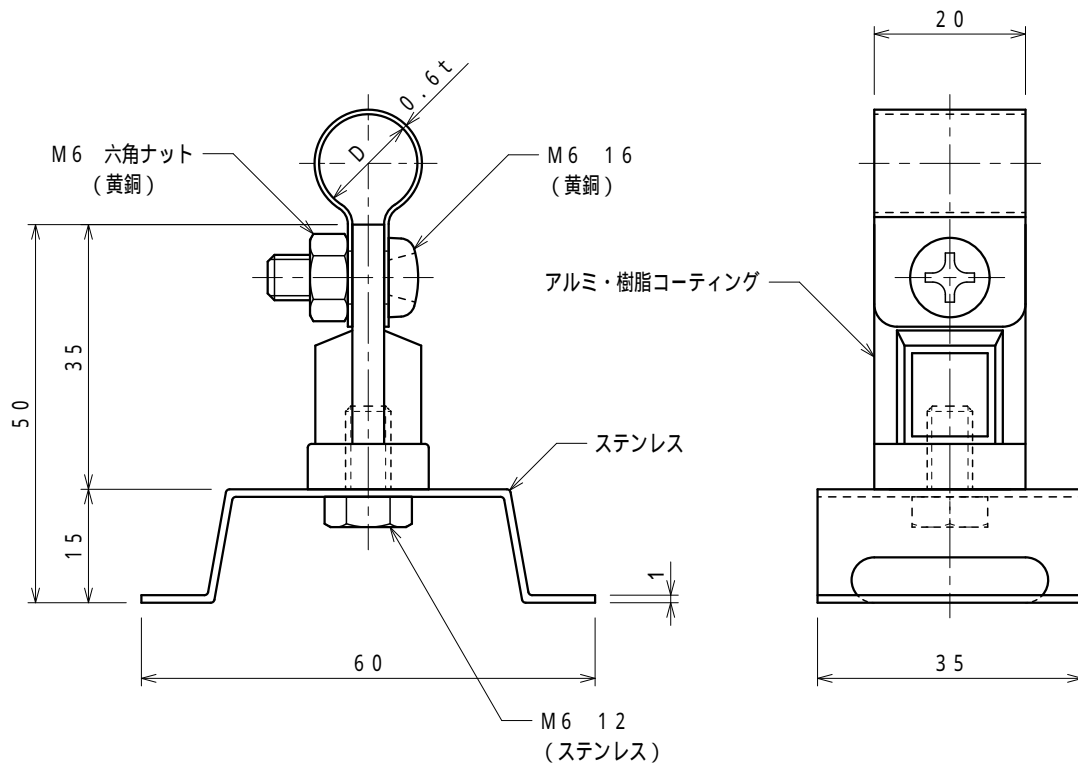

品番	品名	用途	仕様
	銅線取付金物	自在バンド用	
材質	バンド 黄銅製 金物 アルミ製 樹脂コーティング、ステンレス製	尺度 1/1	単位：mm

品番	使用導線	D
S7100	40mm ² 迄	11
S7101	60 "	13

品番	品名	用途	仕様
	アルミ線取付金物	自在バンド用	
材質	バンド アルミ製 金物 アルミ製 樹脂コーティング、ステンレス製	尺度 1/1	単位: mm

品番	使用導線	D
S7496	60mm ² 迄	13
S7497	78 "	14.5