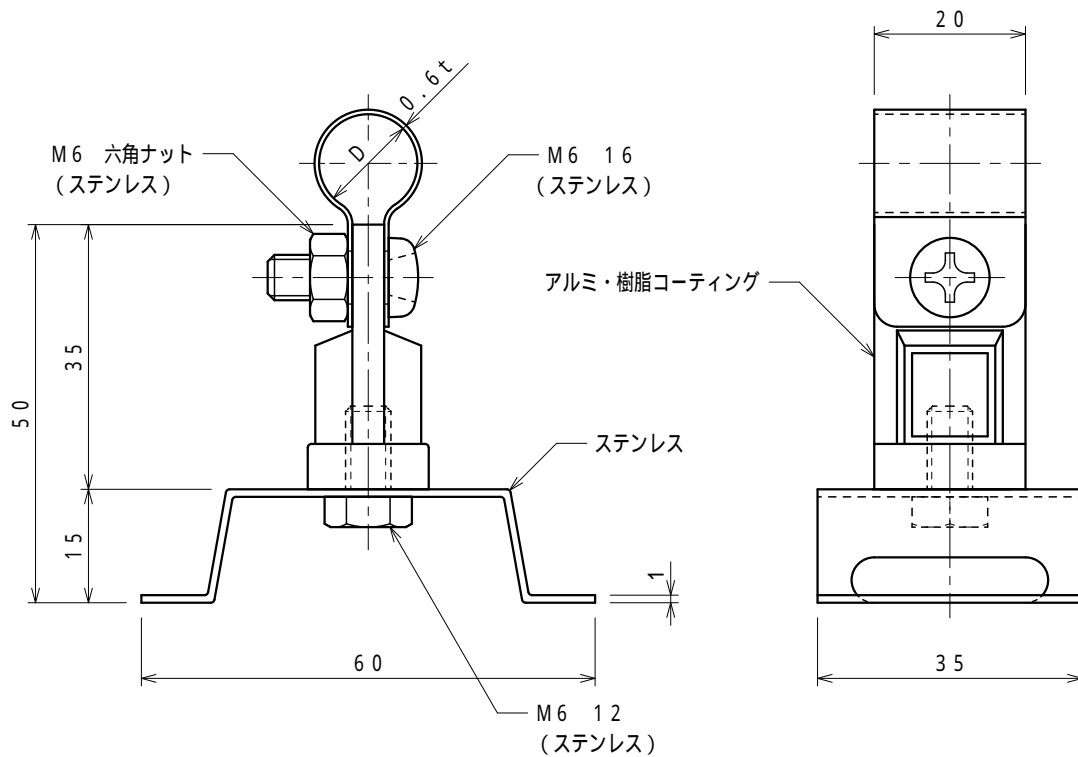

品番	品名	用途	仕様
	銅線取付金物	自在バンド用	
材質	バンド 黄銅製 金物 アルミ製 樹脂コーティング、ステンレス製	尺度 1/1	単位：mm

品番	使用導線	D
S7100	40mm ² 迄	11
S7101	60 "	13

品番	品名	用途	仕様
	アルミ線取付金物	自在バンド用	
材質	バンド アルミ製 金物 アルミ製 樹脂コーティング、ステンレス製	尺度 1/1	単位: mm

品番	使用導線	D
S7496	60mm ² 迄	13
S7497	78 "	14.5