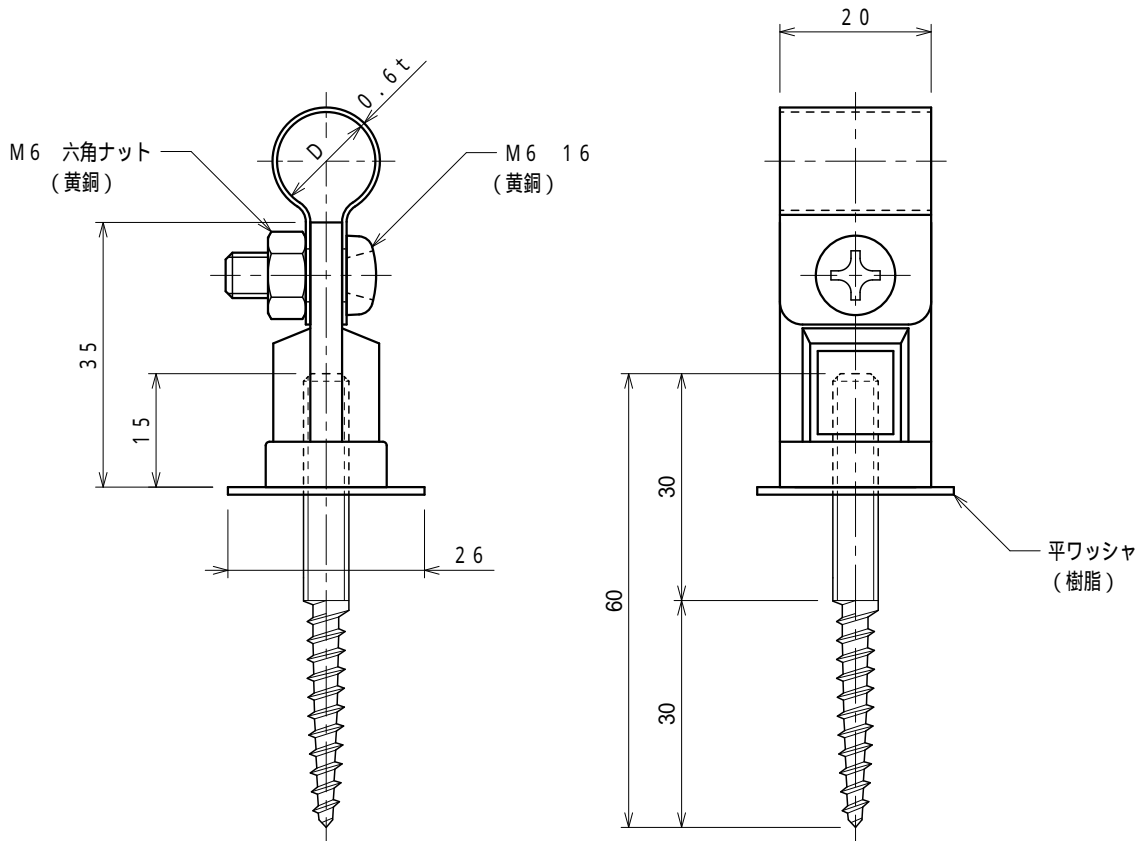

品番	品名	用途	仕様
	銅線取付金物	木造用	
材質	バンド 銅製 金物 アルミ製 樹脂コーティング	尺度 1/1	単位: mm

品番	使用導線	D
S7057	40 mm ² 迄	11
S7058	60 "	13

品番	品名	用途	仕様
S7642	保護管取付金物	木造用 (VE28)	
材質	バンド 銅製 金物 アルミ製 樹脂コーティング	尺度 1/1	単位: mm