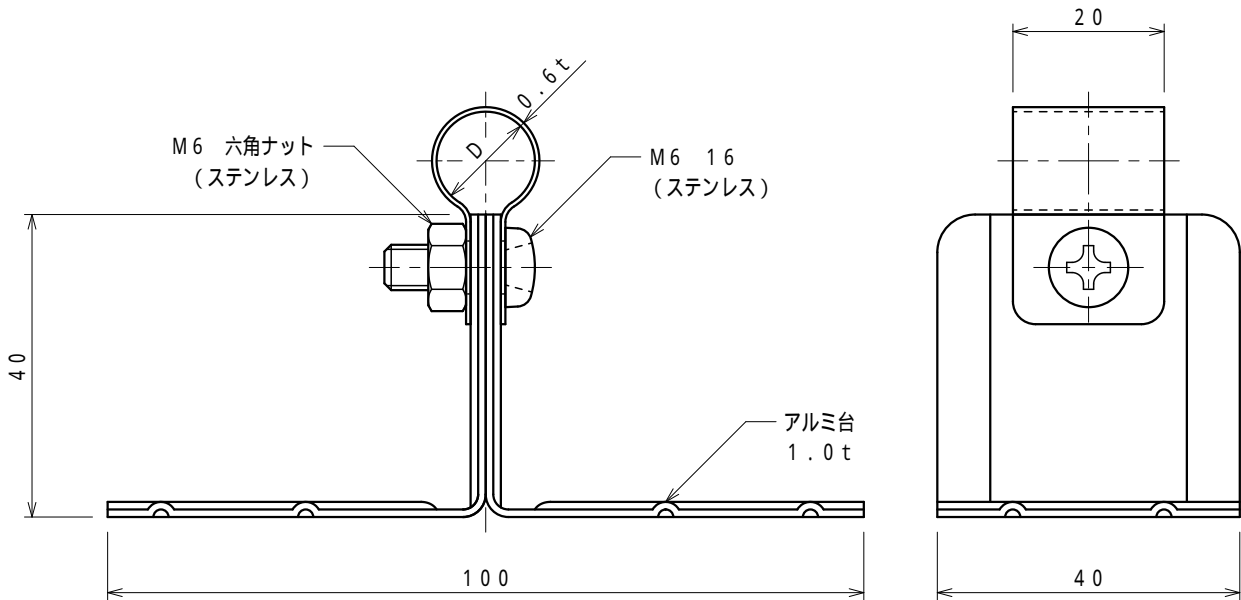

品番	品名	用途	仕様
	銅線取付金物	接着用	
材質	バンド 黄銅製 金物 アルミ製 樹脂コーティング	尺度 1/1	単位: mm

品番	使用導線	D
S7125	40mm ² 迄	11
S7126	60 "	13

品番	品名	用途	仕様
	アルミ線取付金物	接着用	
材質	バンド アルミ製 金物 アルミ製 樹脂コーティング	尺度 1/1	単位: mm

品番	使用導線	D
S7470	60mm ² 迄	13
S7471	78 "	14.5