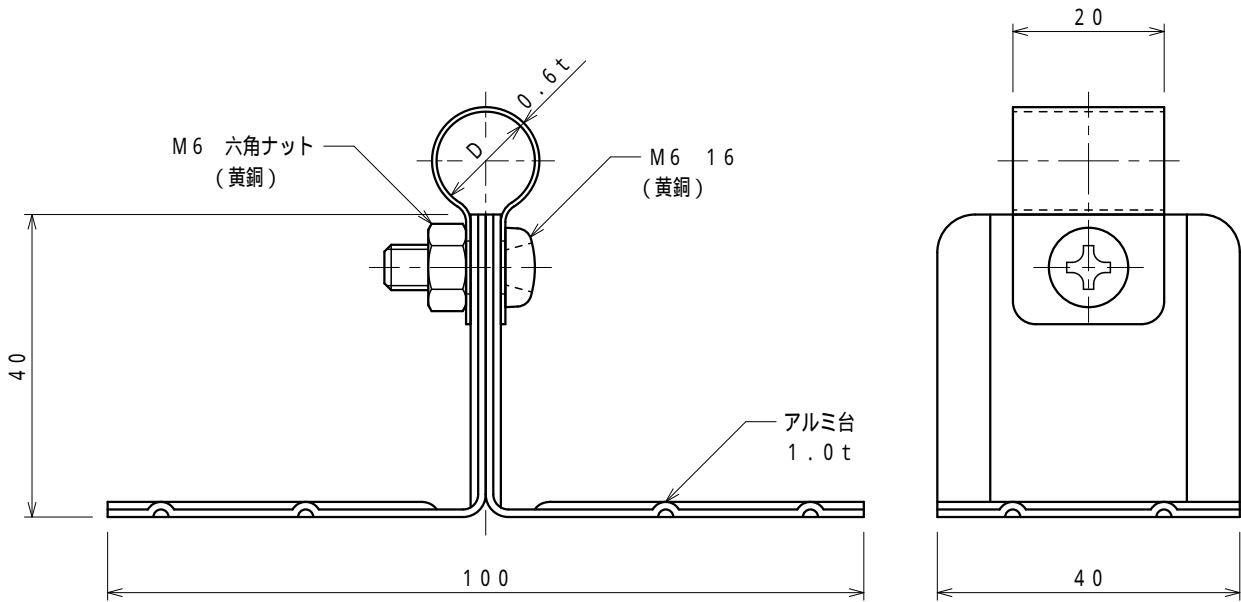

品番	品名	用途	仕様
	銅線取付金物	接着用	
材質	バンド 黄銅製 金物 アルミ製 樹脂コーティング	尺度 1/1	単位: mm

品番	使用導線	D
S7125	40mm ² 迄	11
S7126	60 "	13

品番	品名	用途	仕様
	アルミ線取付金物	接着用	
材質	バンド アルミ製 金物 アルミ製 樹脂コーティング	尺度 1/1	単位: mm

品番	使用導線	D
S7470	60mm ² 迄	13
S7471	78 "	14.5