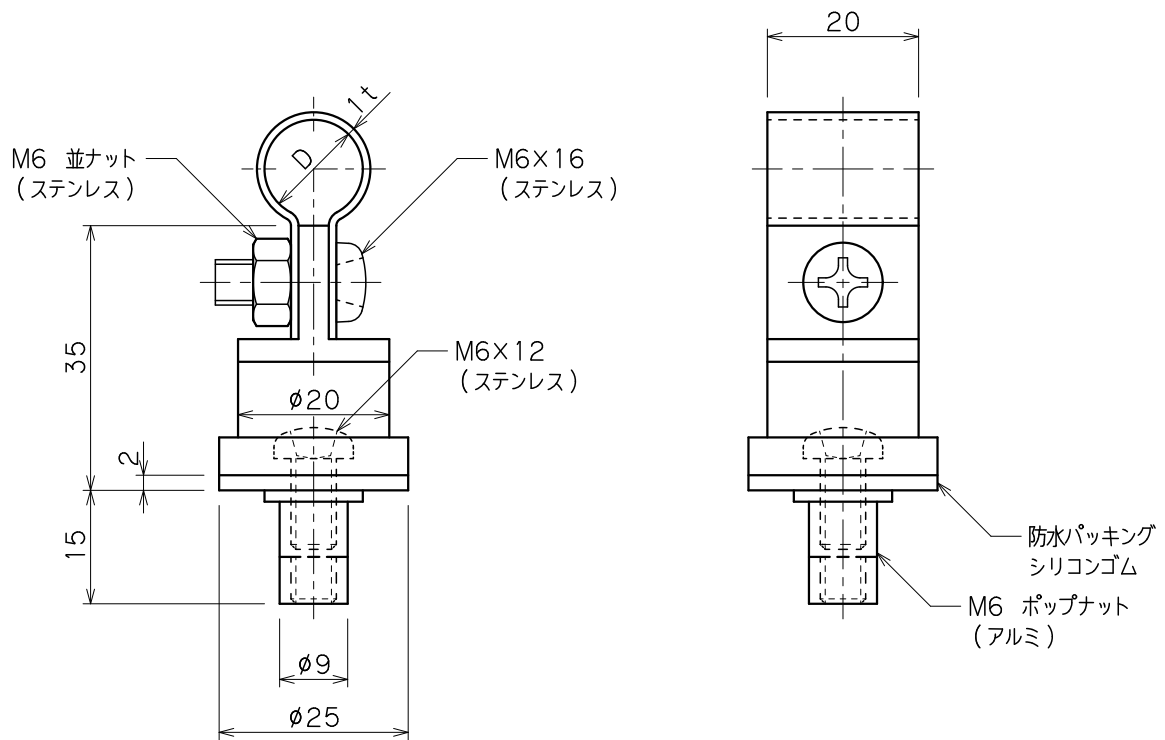

品番	品名	用途	仕様
	アルミ線取付金物	アルミ笠木用	
材質	アルミ合金製	尺度 1/1	単位: mm

品番	使用導線	D
7434	60mm ² 迄	13φ
7435	78 //	14.5φ