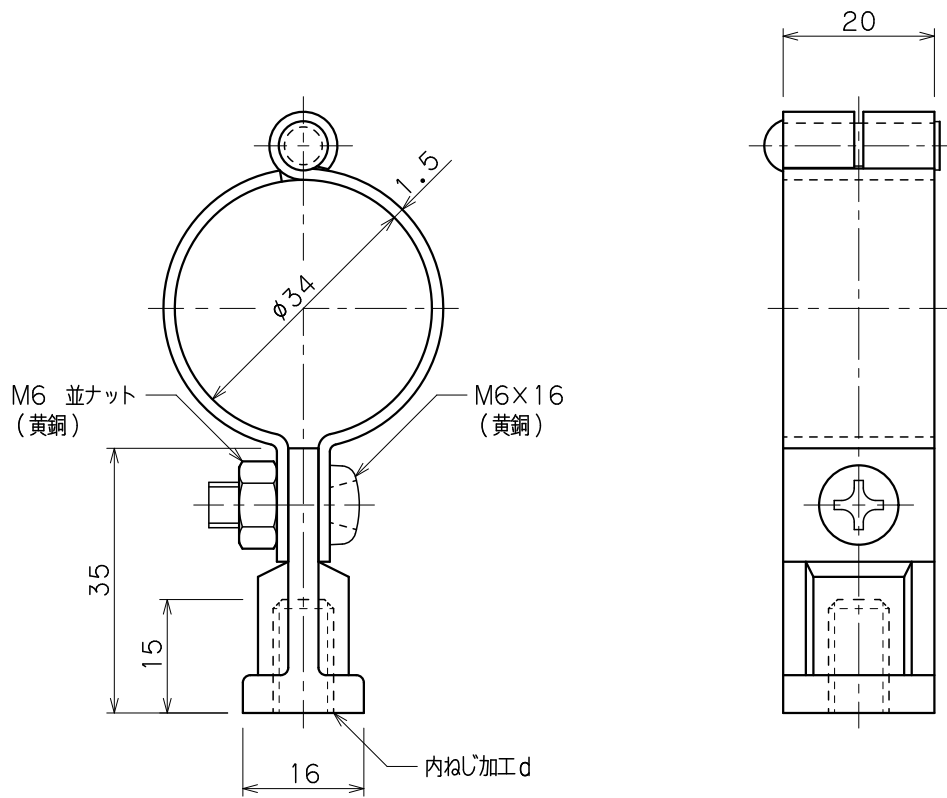

品番	品名	用途	仕様
	ビニル管取付金物	ねじ込み用 (VE28)	
材質	黄銅製	尺度 1/1	単位: mm

品番	内ねじd
7634	M6
7635	M8
7636	M10