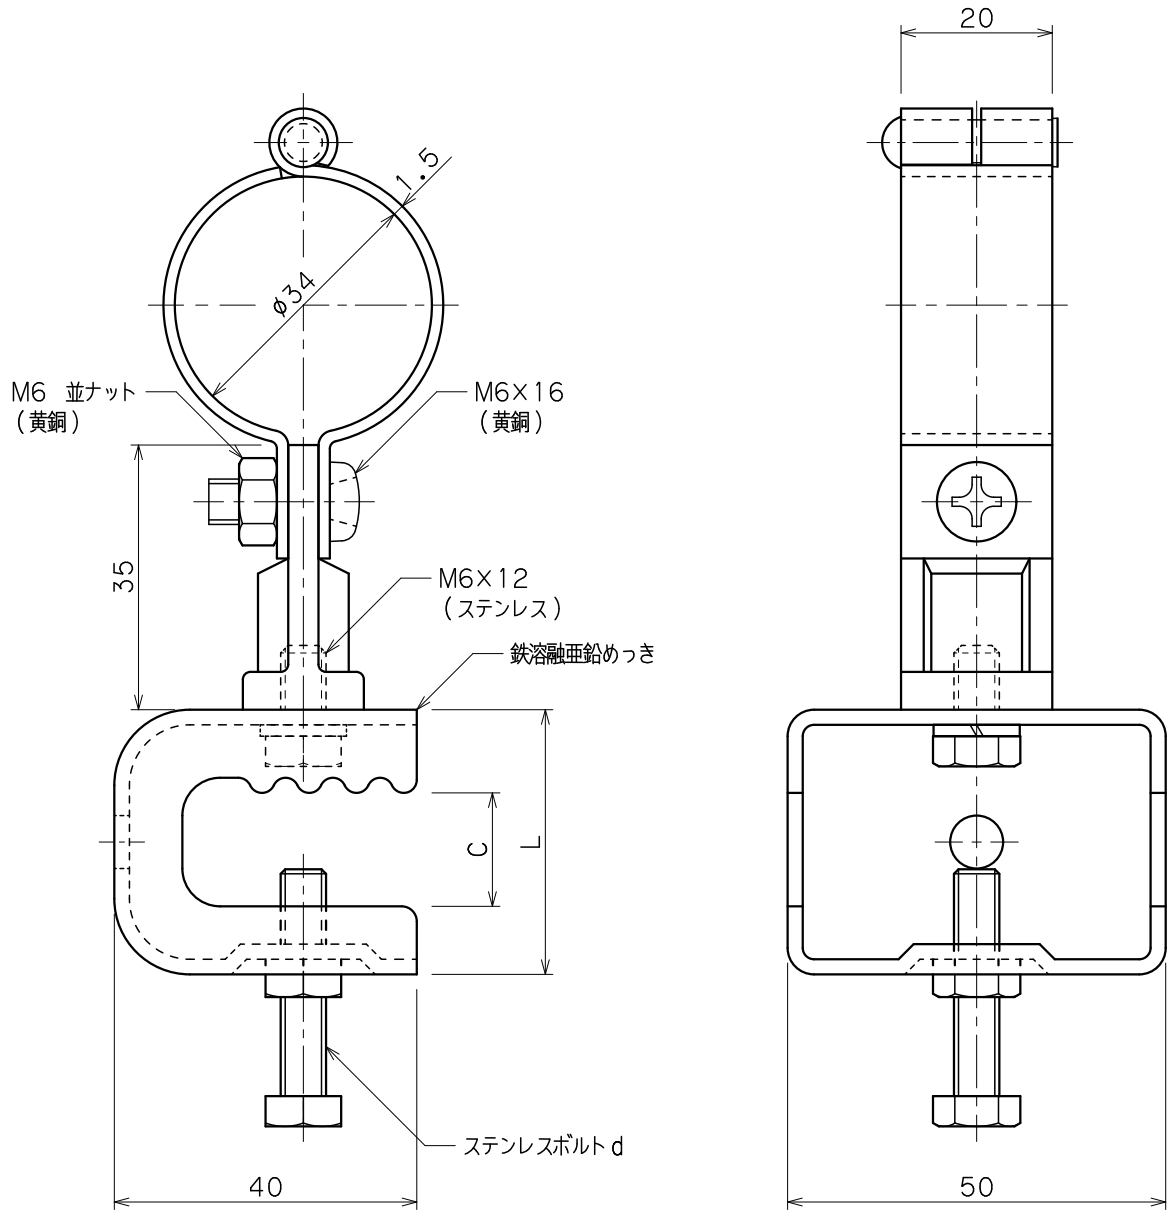

品番	品名	用途	仕様
	ビニル管取付金物	鉄骨用 (VE28)	
材質	金物 黄銅製 鉄溶融亜鉛めっき	尺度 1/1	単位: mm

品番	鉄溶融亜鉛めっき金物	C	L	d
7621	小	15	35	M6×30
7622	中	30	50	M8×40