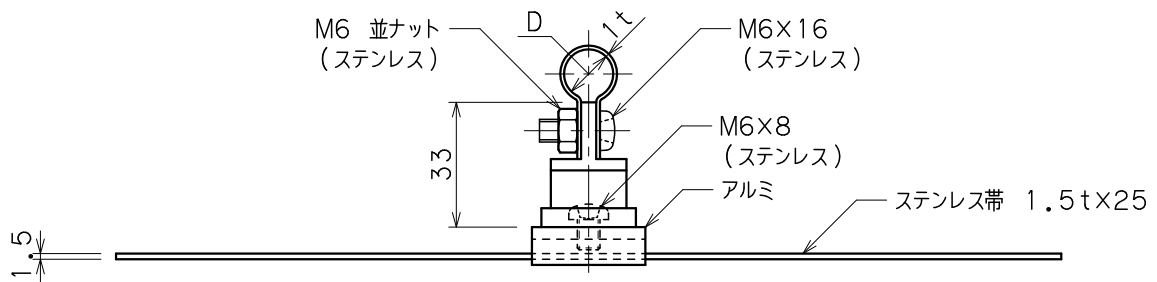

品番	品名	用途	仕様
	アルミ線取付金物	棟包用	
材質	アルミ合金製・ステンレス製	尺度 1/2	単位: mm

品番	使用導線	D
7492	60mm <sup>2</sup> 迄	13φ
7493	78 //	14.5φ