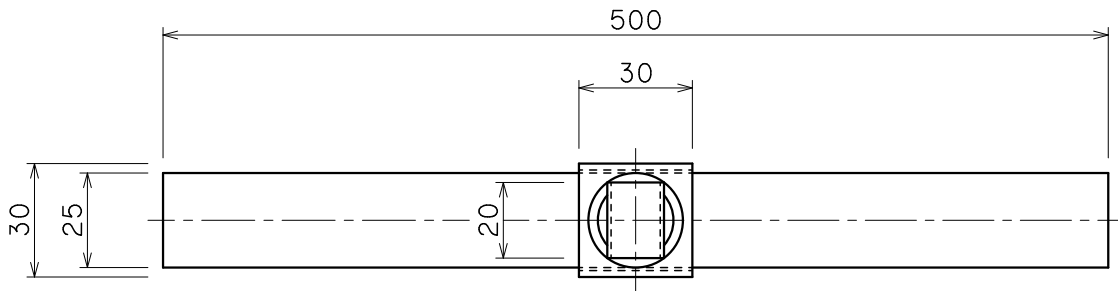

品番	品名	用途	仕様
	アルミ線取付金物	棟包用	
材質	アルミ合金製・ステンレス製	尺度 1/2	単位: mm

品番	使用導線	D
7492	60mm <sup>2</sup> 迄	13φ
7493	78 //	14.5φ