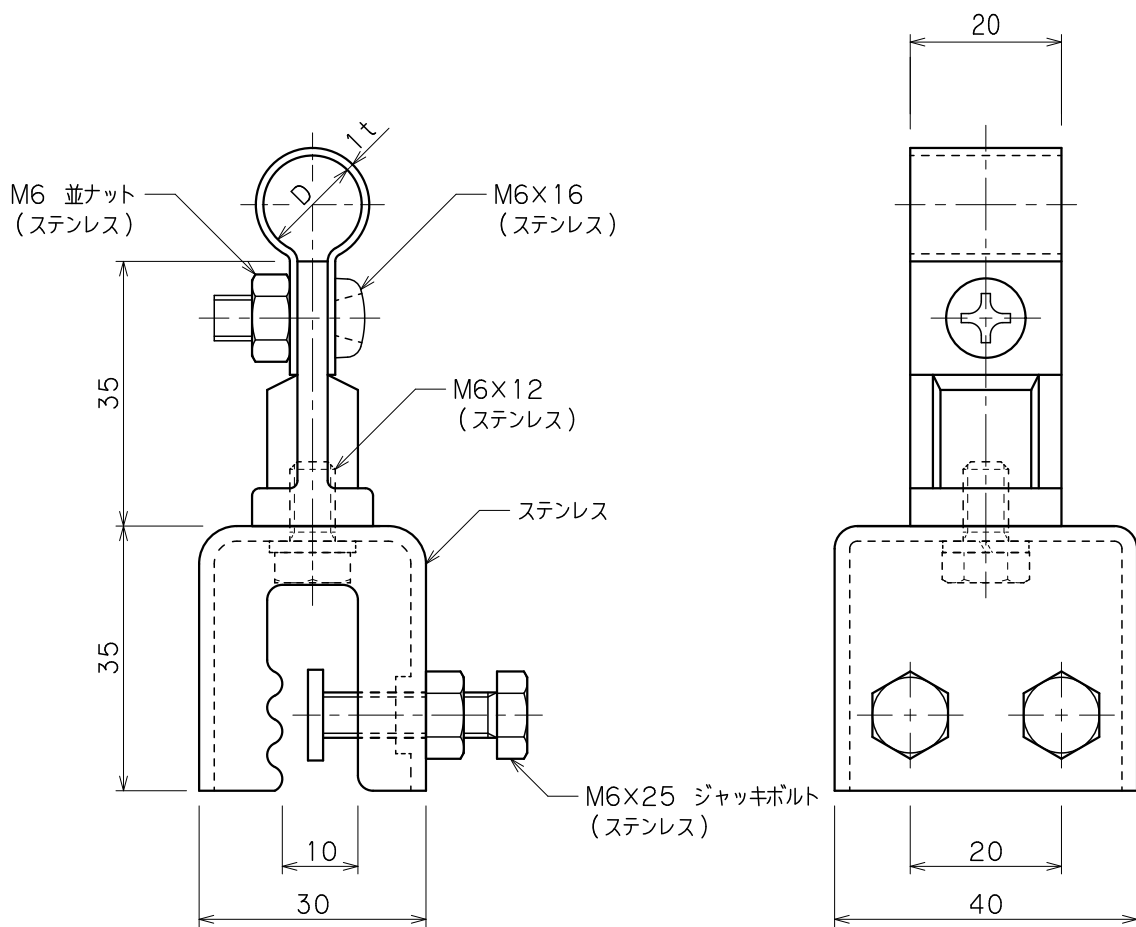

品番	品名	用途	仕様
	アルミ線取付金物	立馳折版用	
材質	金物 アルミ合金製 台 ステンレス製	尺度 1/1	単位: mm

品番	使用導線	D
7490	60mm ² 迄	13φ
7491	78 //	14.5φ