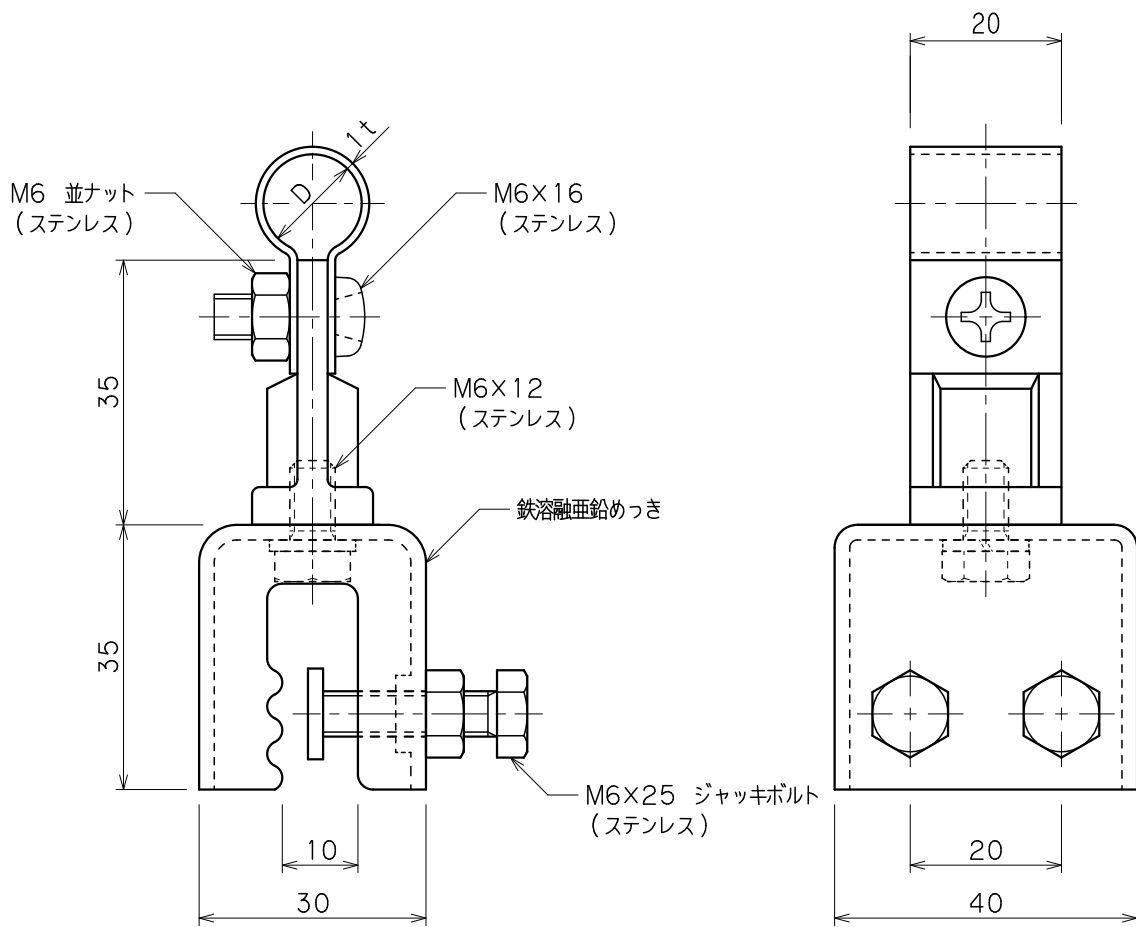

品番	品名	用途	仕様
	アルミ線取付金物	立馳折版用	
材質	金物 アルミ合金製 台 鉄溶融亜鉛めっき	尺度 1/1	単位: mm

品番	使用導線	D
7488	60mm <sup>2</sup> 迄	13φ
7489	78 //	14.5φ