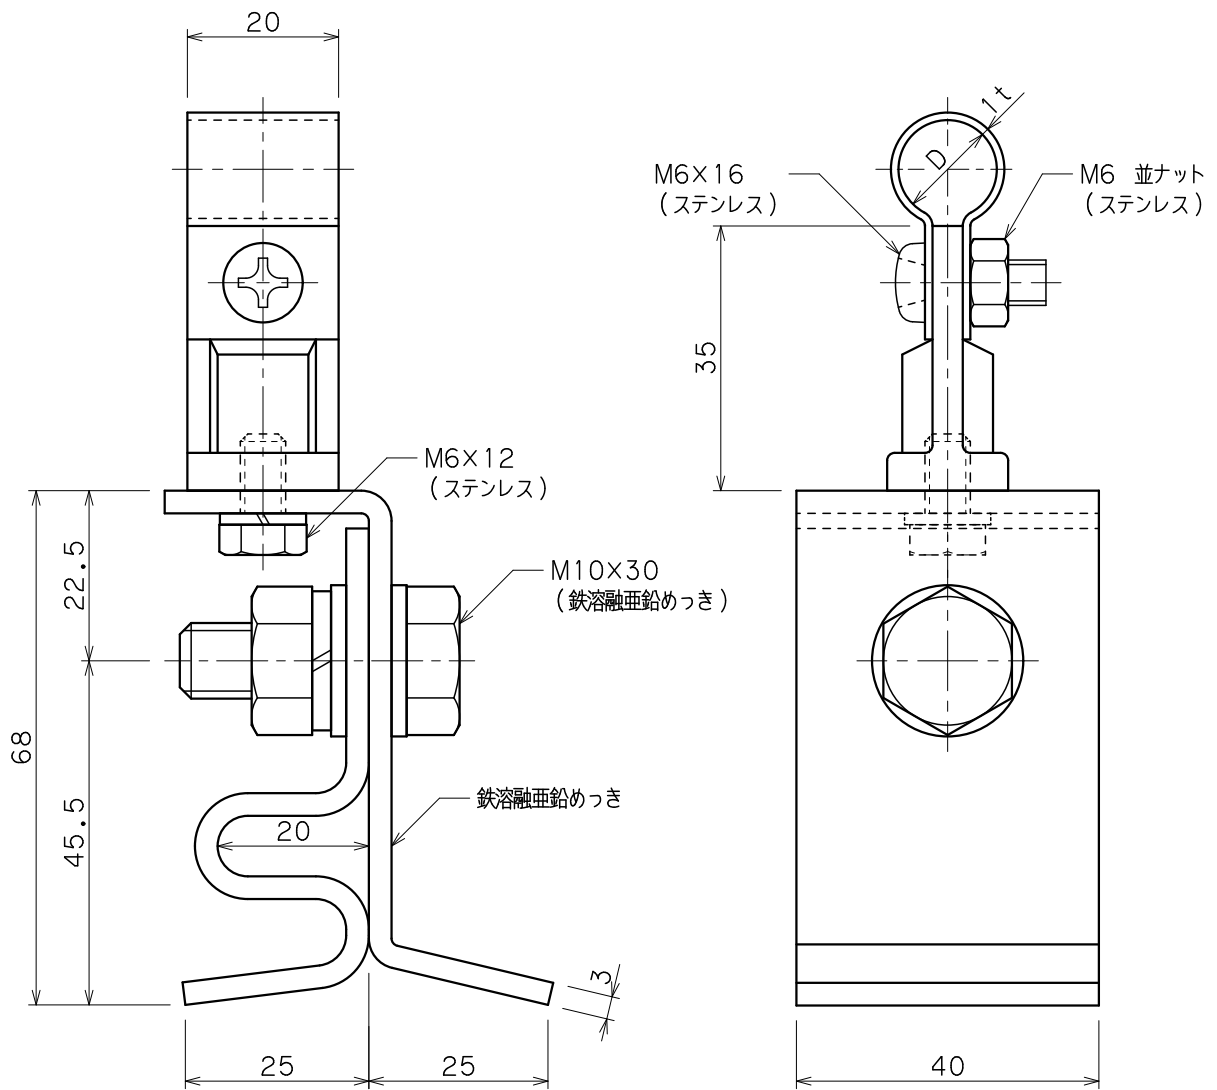

品番	品名	用途	仕様
	アルミ線取付金物	角馳折版用	
材質	金物 アルミ合金製 足 鉄溶融亜鉛めっき	尺度 1/1	単位: mm

品番	使用導線	D
7486-1	60mm <sup>2</sup> 迄	13φ
7487-1	78 //	14.5φ