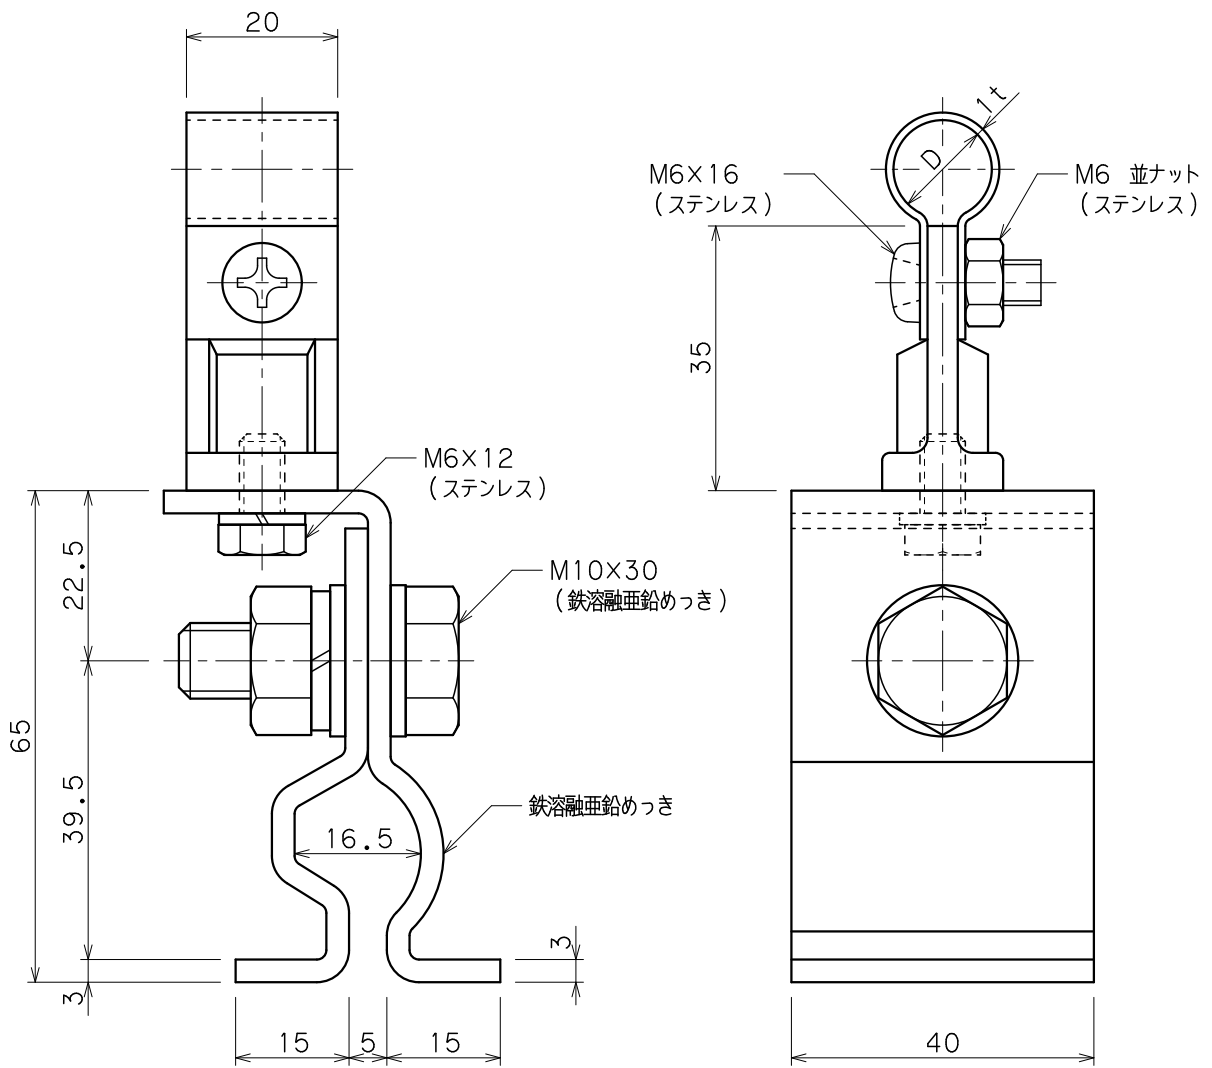

品番	品名	用途	仕様
	アルミ線取付金物	丸馳折版用	
材質	金物 アルミ合金製 足 鉄溶融亜鉛めっき	尺度 1/1	単位: mm

品番	使用導線	D
7482-1	60mm ² 迄	13φ
7483-1	78 //	14.5φ