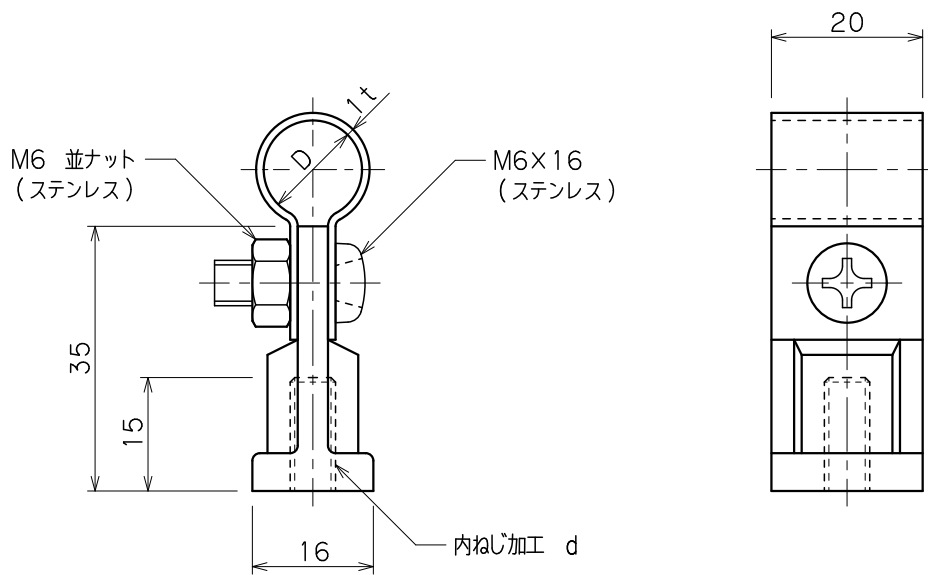

品番	品名	用途	仕様
	アルミ線取付金物	ねじ込み用	
材質	アルミ合金製	尺度 1/1	単位: mm

品番	使用導線	D	内ねじ d
7472	60mm ² 迄	13φ	M6
7473	78 //	14.5φ	//
7474	60 //	13φ	M8
7475	78 //	14.5φ	//
7476	60 //	13φ	M10
7477	78 //	14.5φ	//