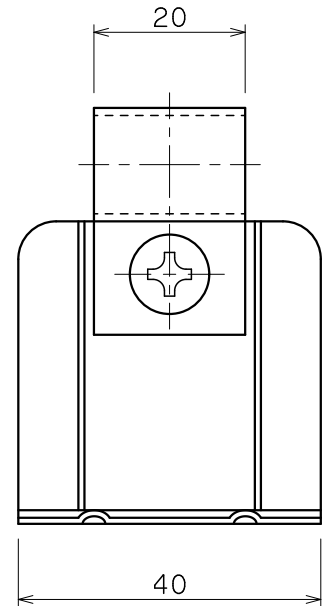

品番	品名	用途	仕様
	アルミ線取付金物	接着用	
材質	金物 アルミ合金製 台 アルミ製	尺度 1/1	単位: mm

品番	使用導線	D
7470	60mm ² 迄	13φ
7471	78 //	14.5φ