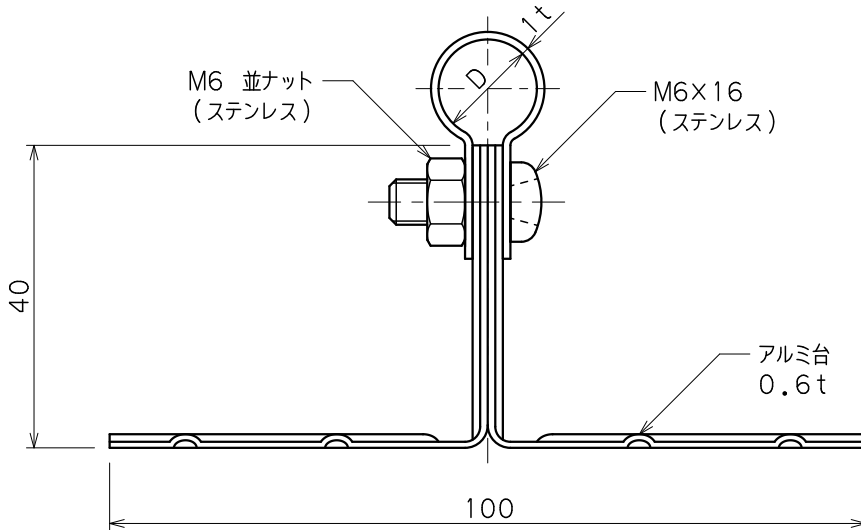

品番	品名	用途	仕様
	アルミ線取付金物	接着用	
材質	金物 アルミ合金製 台 アルミ製	尺度 1/1	単位: mm

品番	使用導線	D
7470	60mm ² 迄	13φ
7471	78 //	14.5φ