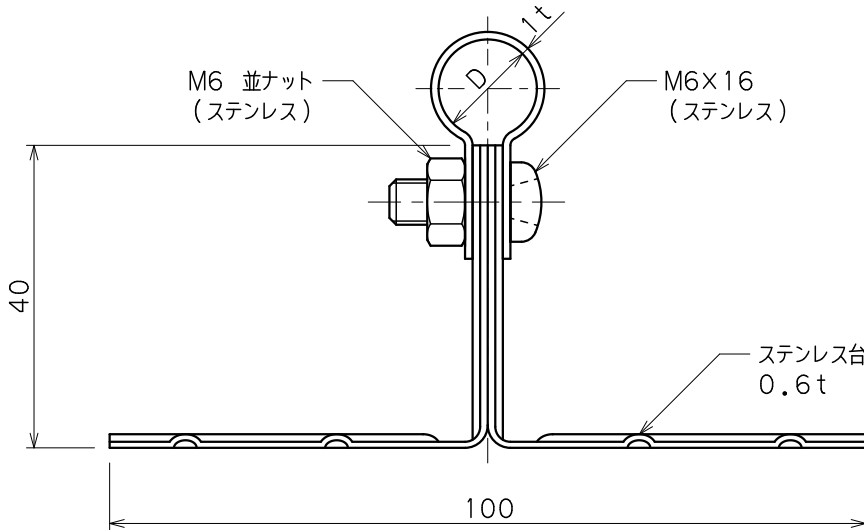

品番	品名	用途	仕様
	アルミ線取付金物	接着用	
材質	金物 アルミ合金製 台 ステンレス製	尺度 1/1	単位: mm

品番	使用導線	D
7468	60mm ² 迄	13φ
7469	78 //	14.5φ