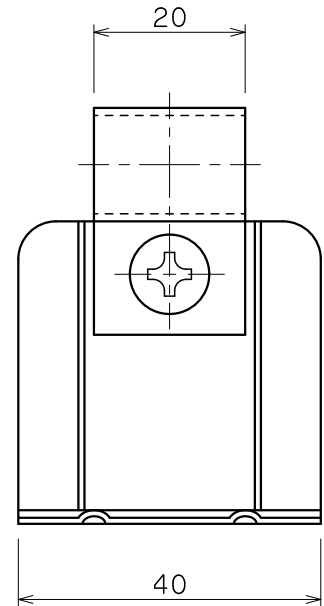

品番	品名	用途	仕様
	アルミ線取付金物	接着用	
材質	金物 アルミ合金製 台 ステンレス製	尺度 1/1	単位: mm

品番	使用導線	D
7468	60mm ² 迄	13φ
7469	78 //	14.5φ