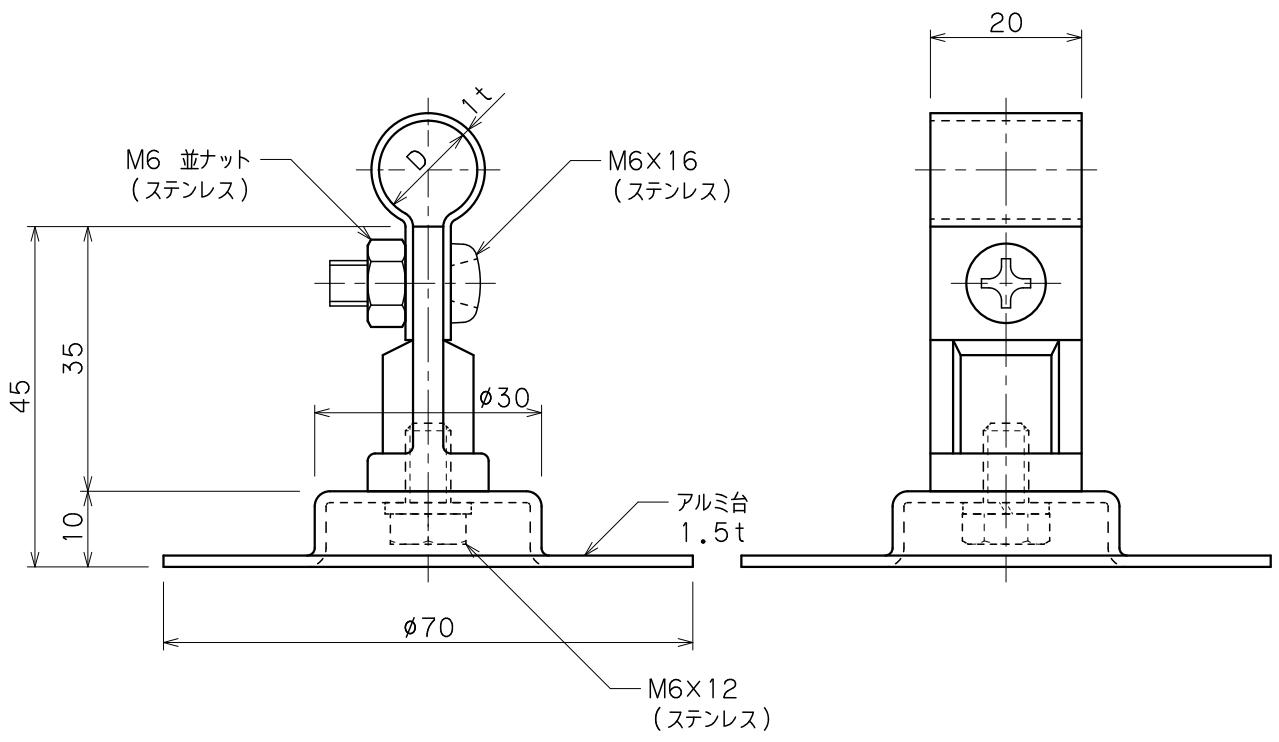

品番	品名	用途	仕様
	アルミ線取付金物	接着用	
材質	金物 アルミ合金製 台 アルミ製	尺度 1/1	単位: mm

品番	使用導線	D
7466	60mm ² 迄	13φ
7467	78 //	14.5φ