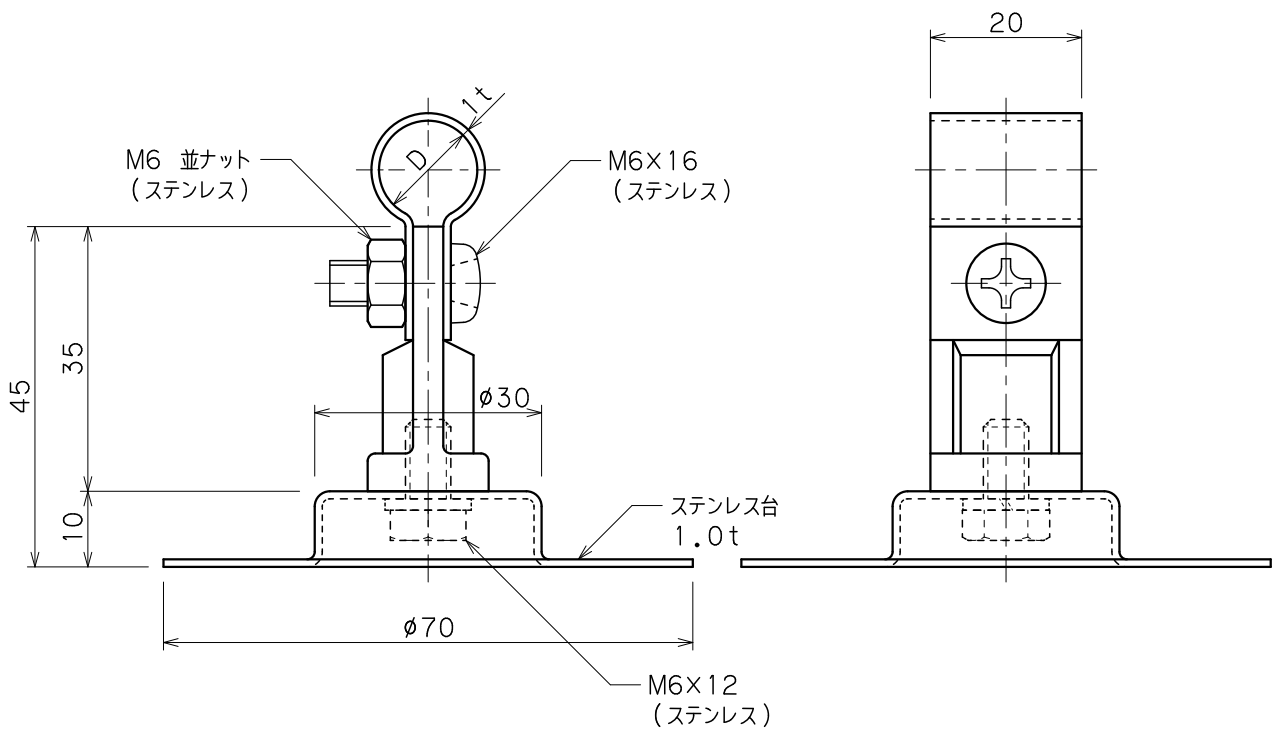

品番	品名	用途	仕様
	アルミ線取付金物	接着用	
材質	金物 アルミ合金製 台 ステンレス製	尺度 1/1	単位: mm

品番	使用導線	D
7464	60mm ² 迄	13φ
7465	78 //	14.5φ