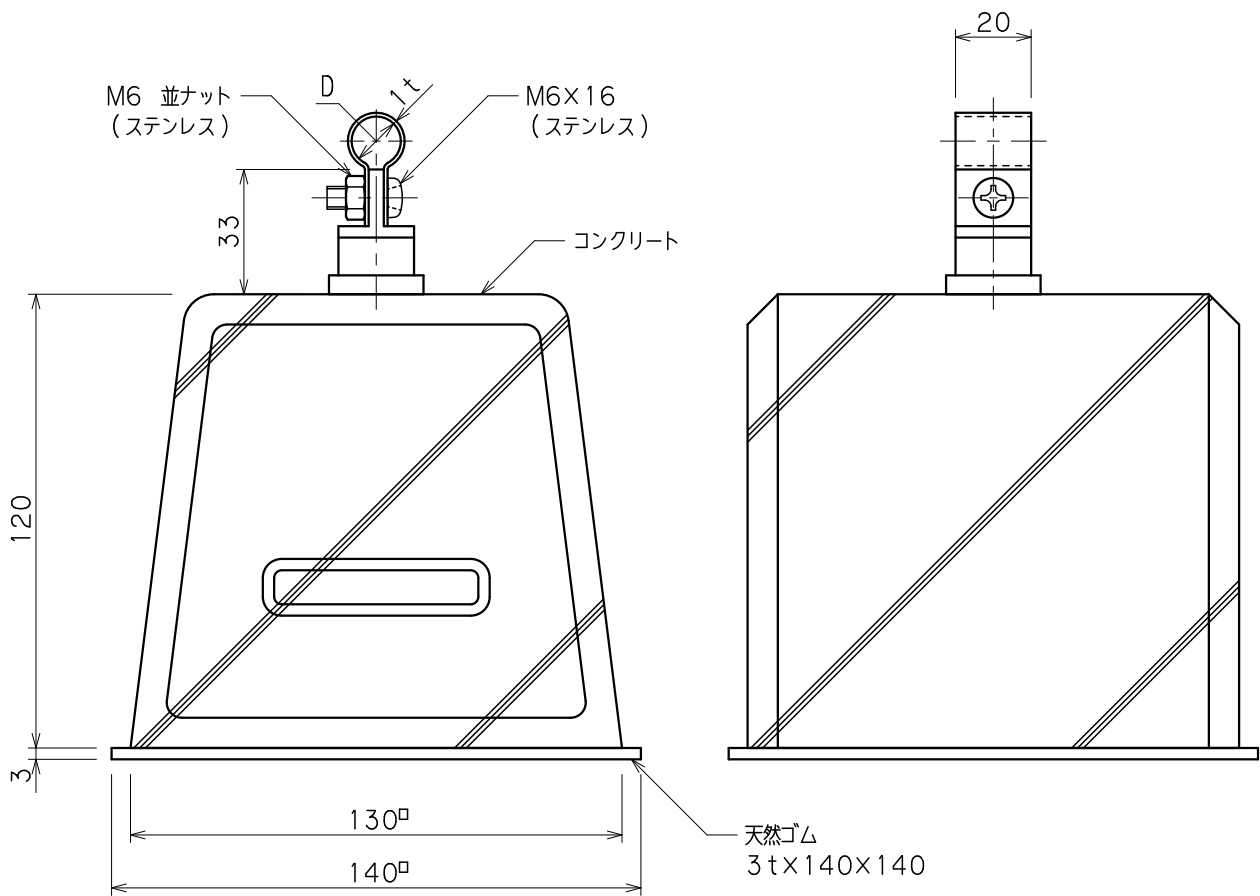

品番	品名	用途	仕様
	アルミ線取付金物	床用	
材質	金物 アルミ合金製 台 コンクリート製	尺度 1/2	単位: mm

品番	使用導線	D
7462	60mm <sup>2</sup> 迄	13φ
7463	78 //	14.5φ