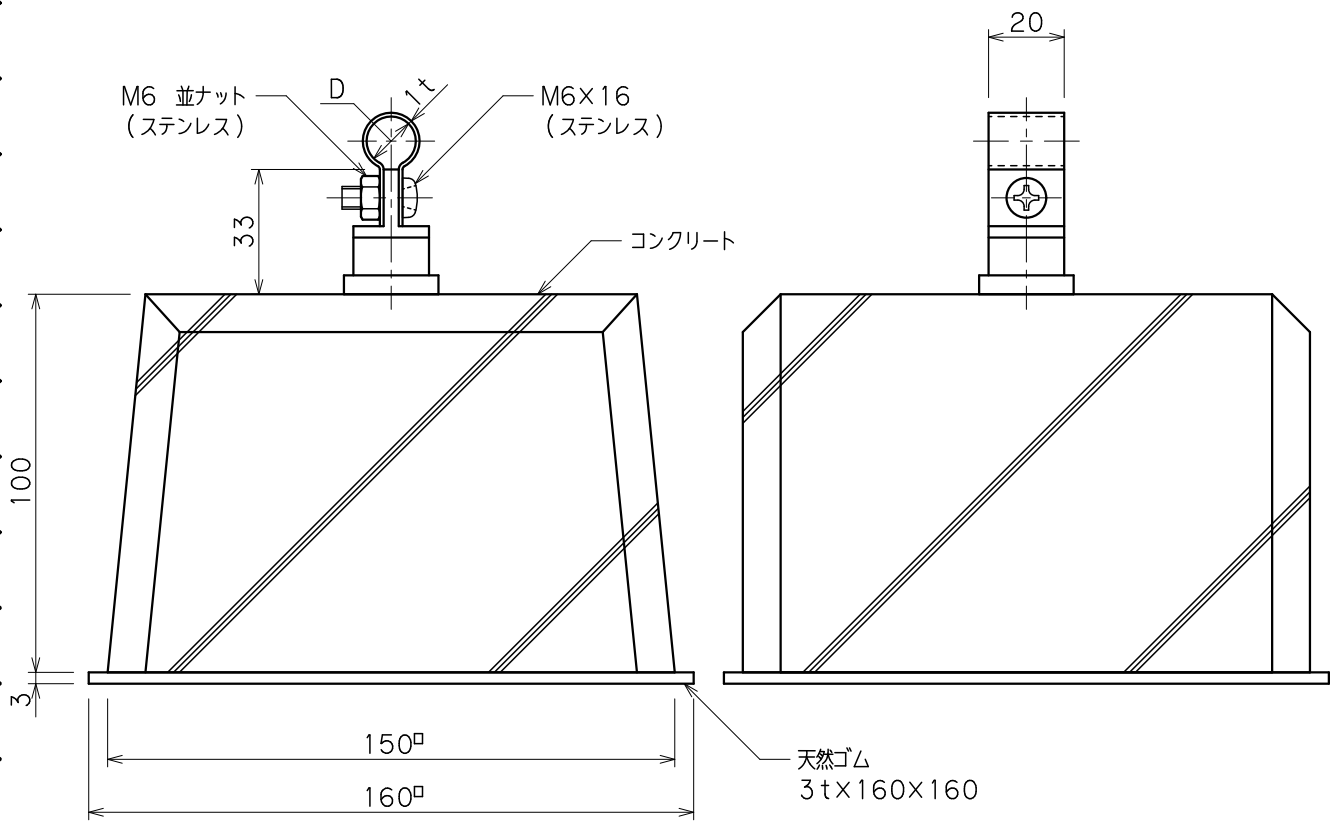

品番	品名	用途	仕様
	アルミ線取付金物	床用	
材質	金物 アルミ合金製 台 コンクリート製	尺度 1/2	単位: mm

品番	使用導線	D
7460	60mm ² 迄	13φ
7461	78 //	14.5φ