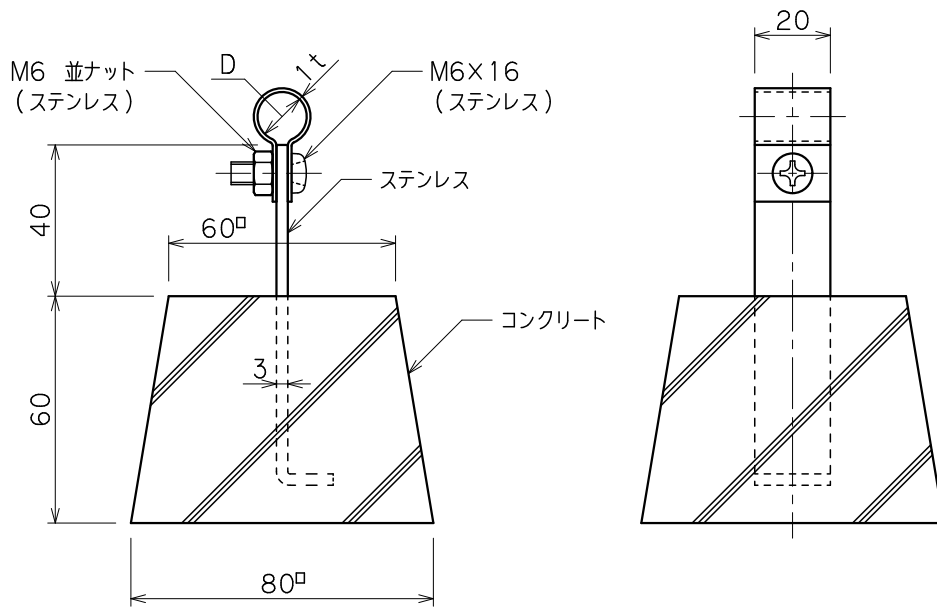

品番	品名	用途	仕様
	アルミ線取付金物	床用	
材質	金物 アルミ合金製 台 コンクリート製	尺度 1/2	単位: mm

品番	使用導線	D
7458	60mm ² 迄	13φ
7459	78 //	14.5φ