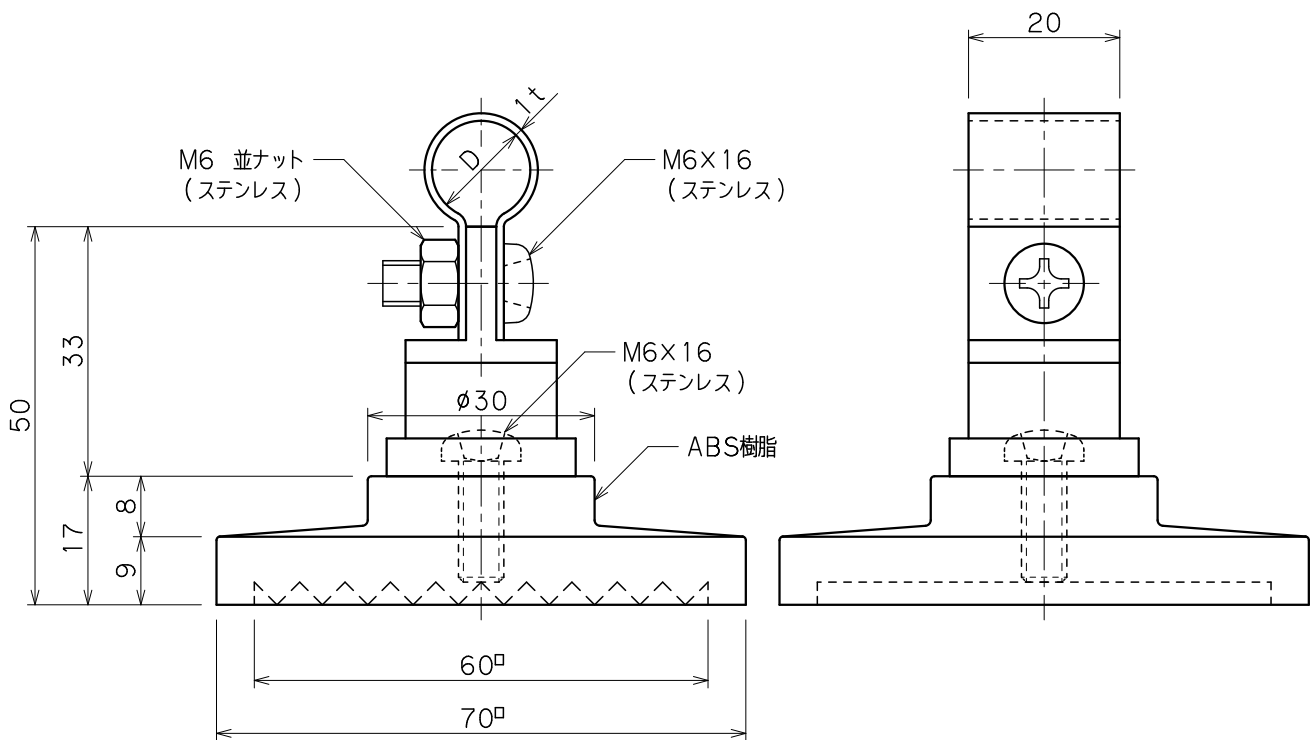

品番	品名	用途	仕様
	アルミ線取付金物	床用	
材質	金物 アルミ合金製 台 ABS樹脂製	尺度 1/1	単位: mm

品番	使用導線	D
7456	60mm ² 迄	13φ
7457	78 //	14.5φ