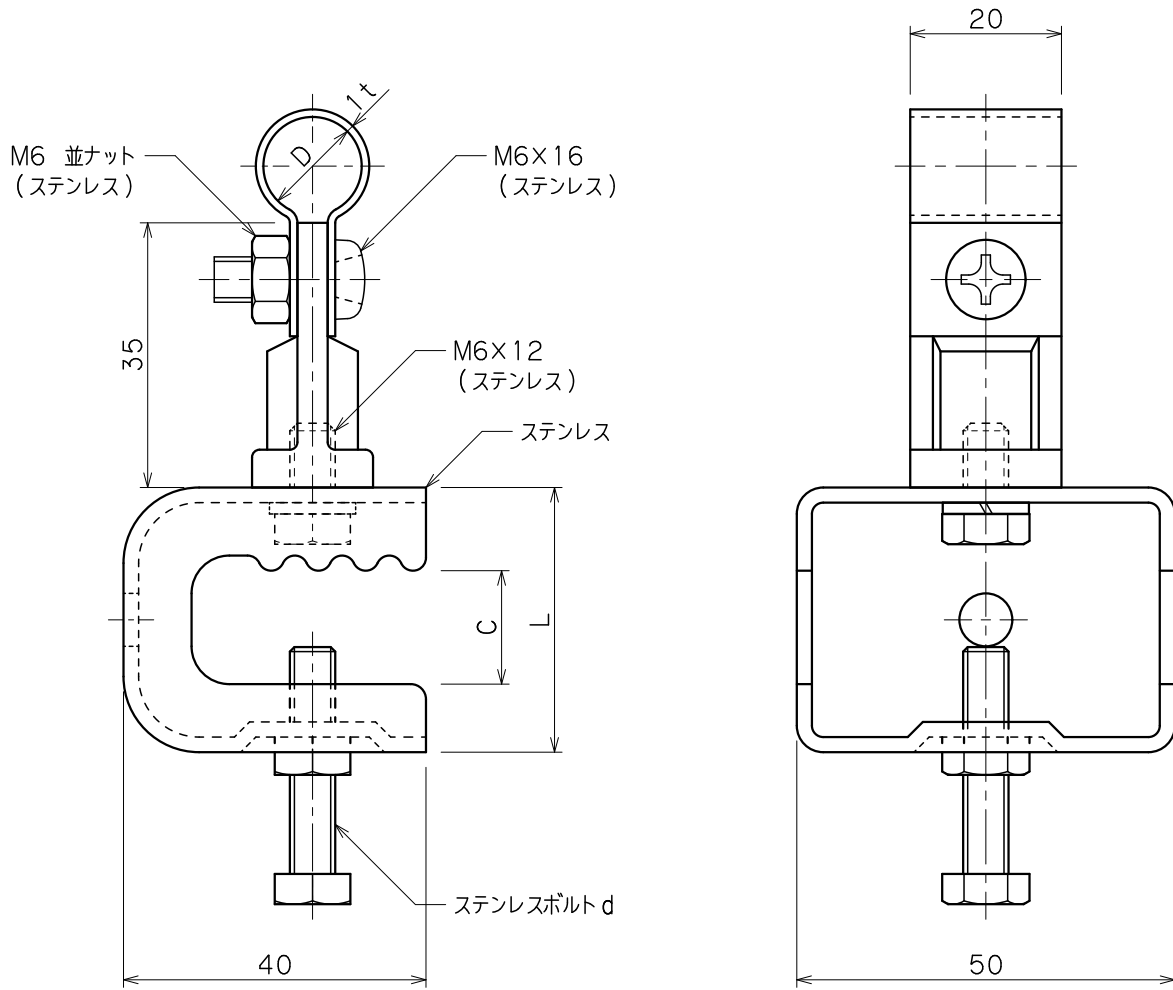

品番	品名	用途	仕様
	アルミ線取付金物	鉄骨用	
材質	金物 アルミ合金製 ステンレス製 (SUS304)	尺度 1/1	単位: mm

品番	使用導線	D	ステンレス金物	C	L	d
7452	60mm ² 迄	13φ	小	15	35	M6×30
7453	//	//	中	30	50	M8×40
7454	78mm ² 迄	14.5φ	小	15	35	M6×30
7455	//	//	中	30	50	M8×40