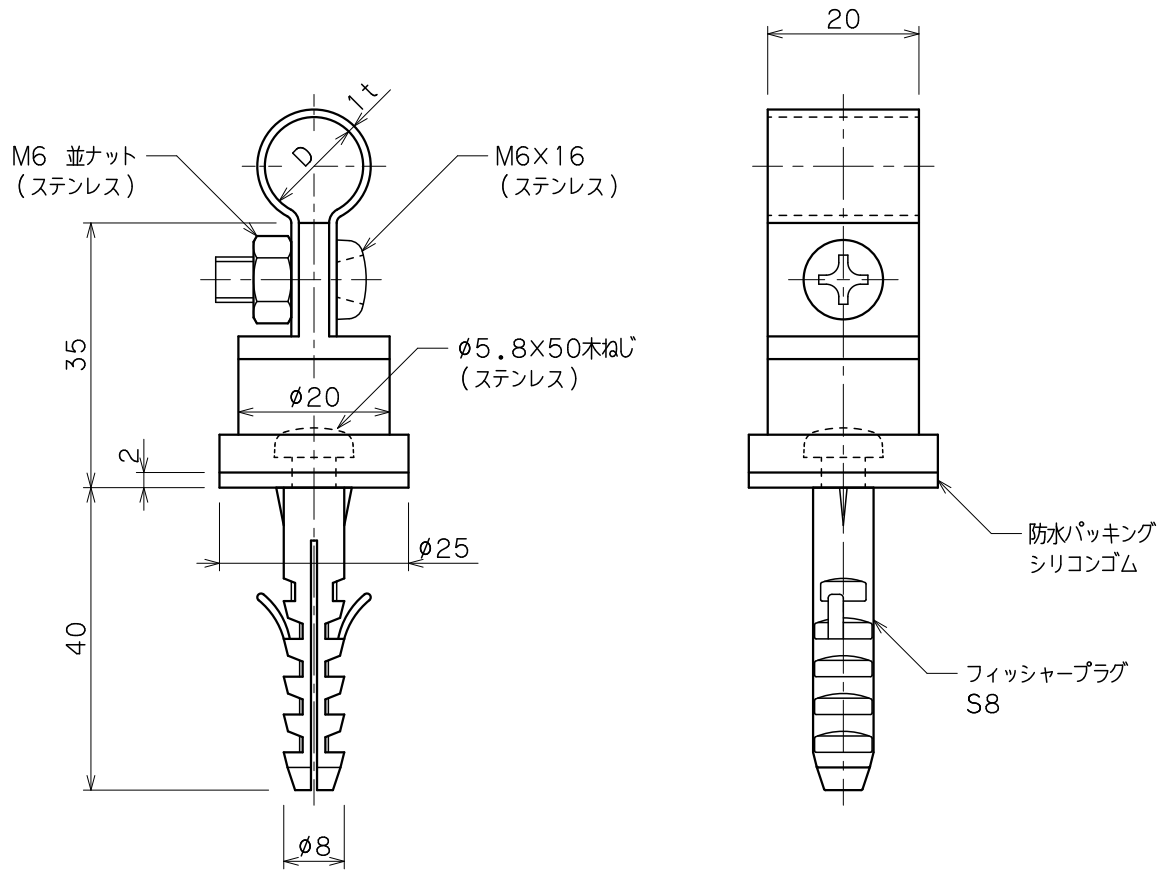

品番	品名	用途	仕様
	アルミ線取付金物	ALC板用	
材質	アルミ合金製	尺度 1/1	単位: mm

品番	使用導線	D	ドリル径
7429	60mm <sup>2</sup> 迄	13φ	8φ
7430	78 //	14.5φ	//