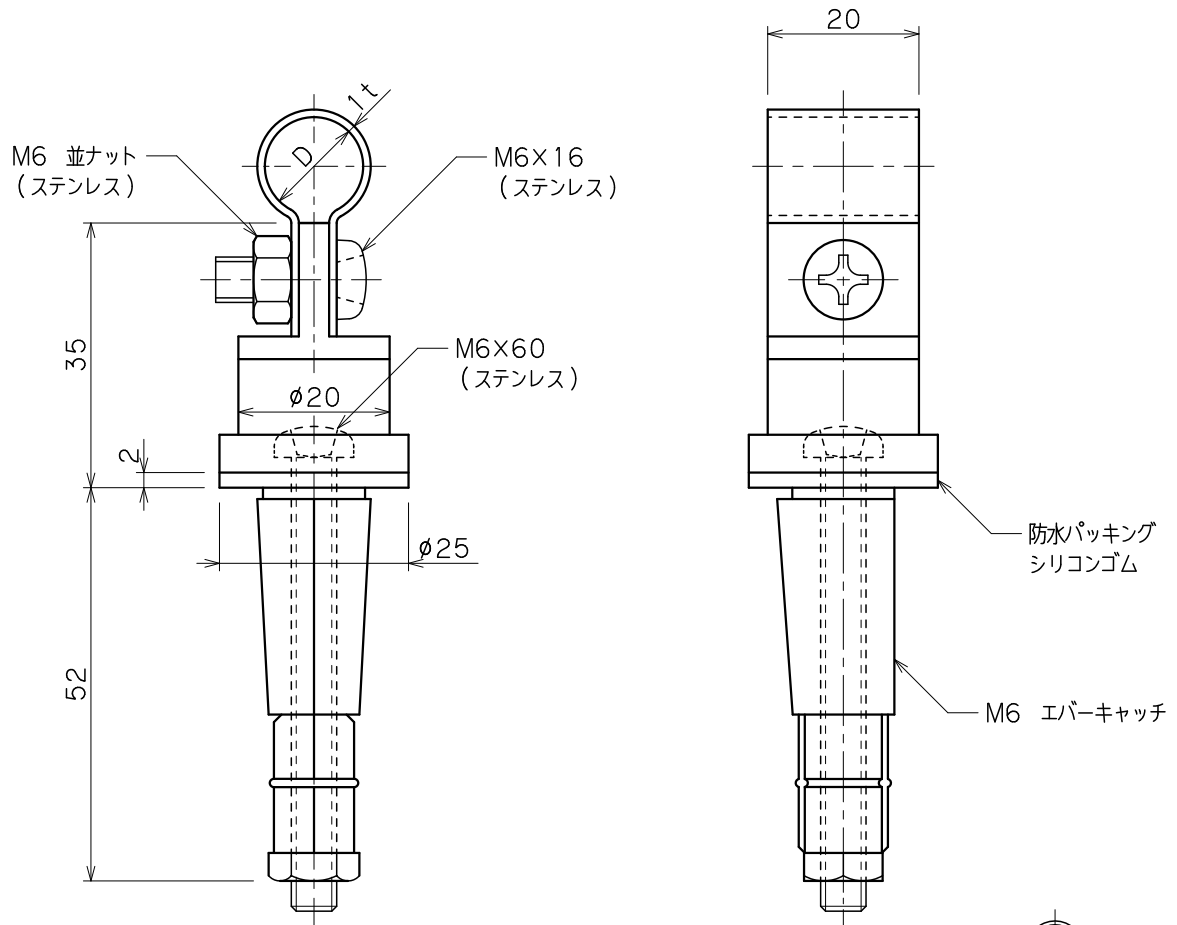

品番	品名	用途	仕様
	アルミ線取付金物	ALC板用	
材質	アルミ合金製	尺度 1/1	単位: mm

品番	使用導線	D	ドリル径
7427	60mm <sup>2</sup> 迄	13φ	12.5φ
7428	78 //	14.5φ	//