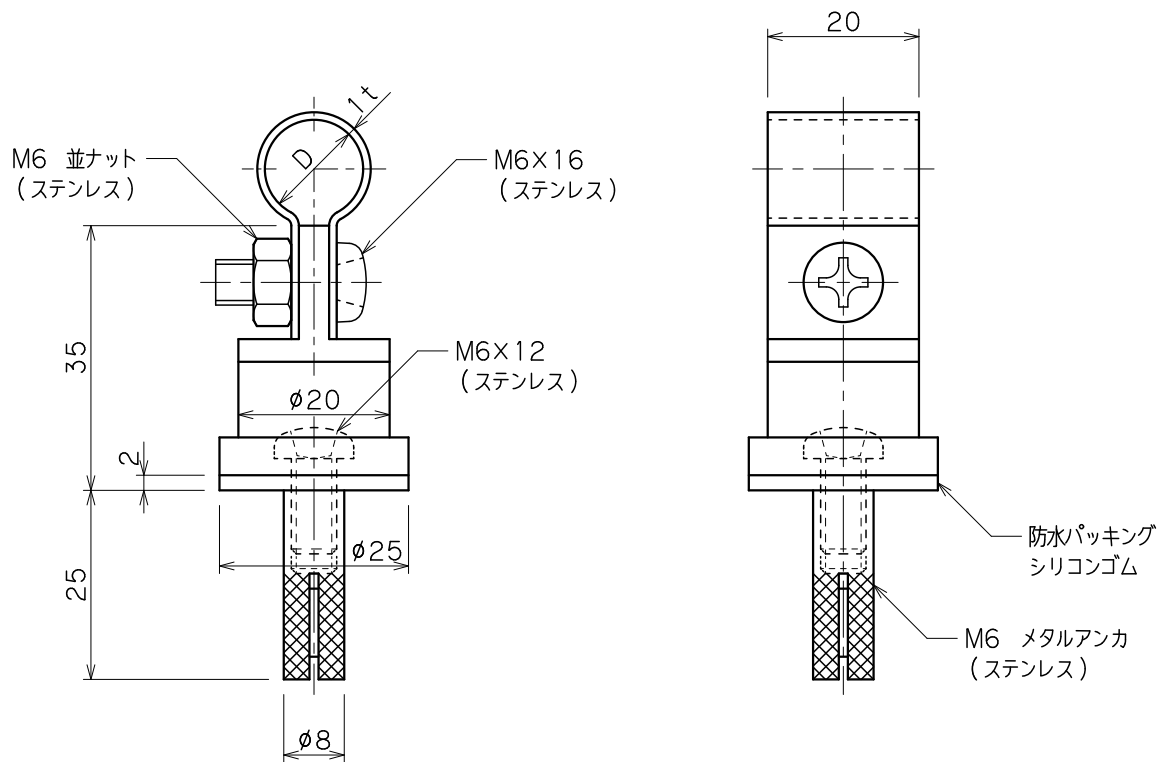

品番	品名	用途	仕様
	アルミ線取付金物	コンクリート用	
材質	アルミ合金製	尺度 1/1	単位: mm

品番	使用導線	D	ドリル径
7411	60mm ² 迄	13φ	8.5φ
7416	78 //	14.5φ	//