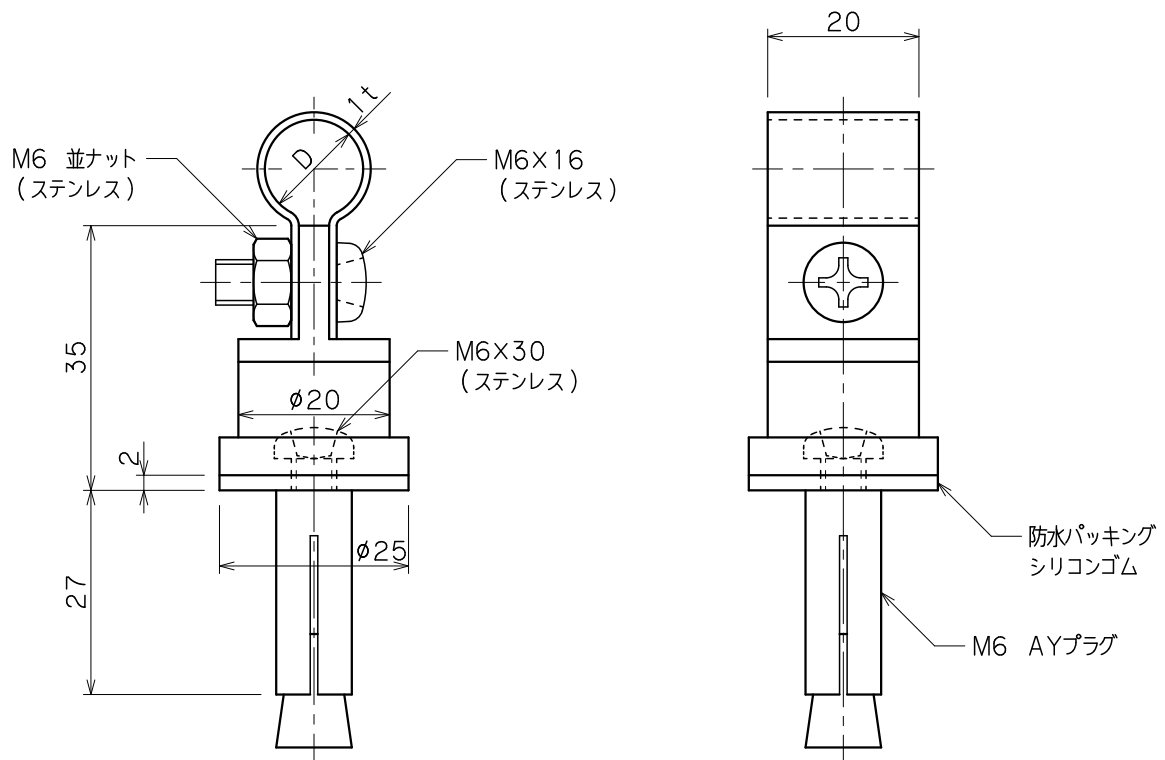

品番	品名	用途	仕様
	アルミ線取付金物	コンクリート用	
材質	アルミ合金製	尺度 1/1	単位: mm

品番	使用導線	D	ドリル径
7411-01	60mm ² 迄	13φ	11φ
7416-01	78 //	14.5φ	//