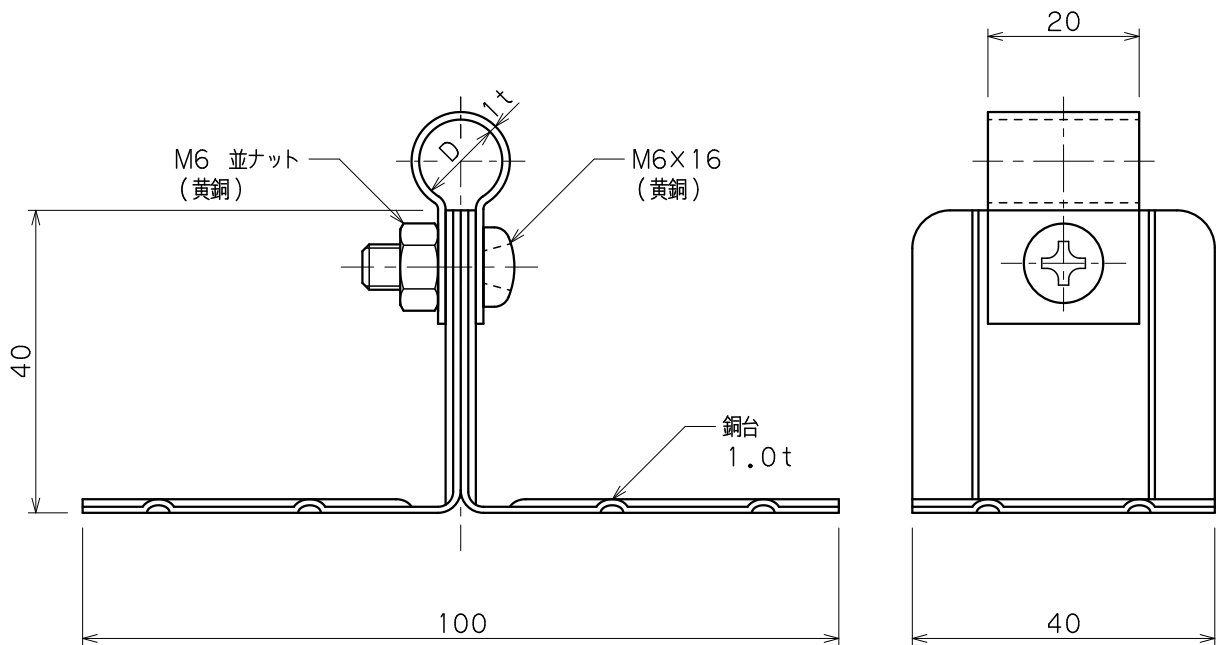

品番	品名	用途	仕様
	銅線取付金物	接着用	
材質	金物 黄銅製 台 銅製	尺度 1/1	単位: mm

品番	使用導線	D
7127	40mm ² 迄	11φ
7128	60 //	13φ