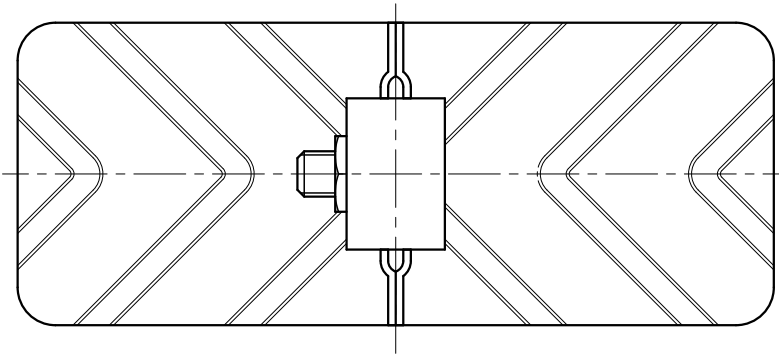

品番	品名	用途	仕様
	銅線取付金物	接着用	
材質	金物 黄銅製 台 銅製	尺度 1/1	単位: mm

品番	使用導線	D
7127	40mm ² 迄	11φ
7128	60 //	13φ