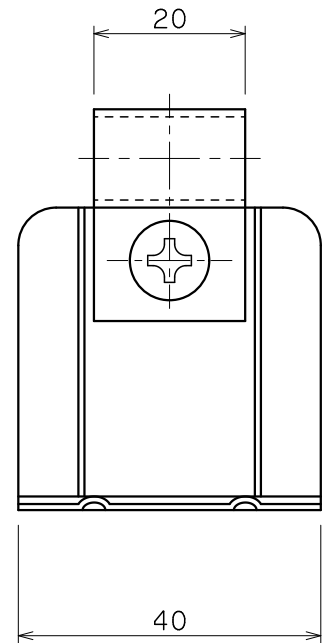

品番	品名	用途	仕様
	銅線取付金物	接着用	
材質	金物 黄銅製 台 ステンレス製	尺度 1/1	単位: mm

品番	使用導線	D
7125	40mm ² 迄	11φ
7126	60 //	13φ