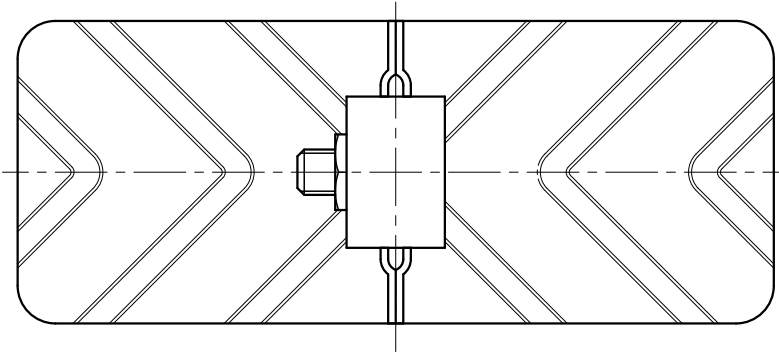

品番	品名	用途	仕様
	銅線取付金物	接着用	
材質	金物 黄銅製 台 ステンレス製	尺度 1/1	単位: mm

品番	使用導線	D
7125	40mm ² 迄	11φ
7126	60 //	13φ