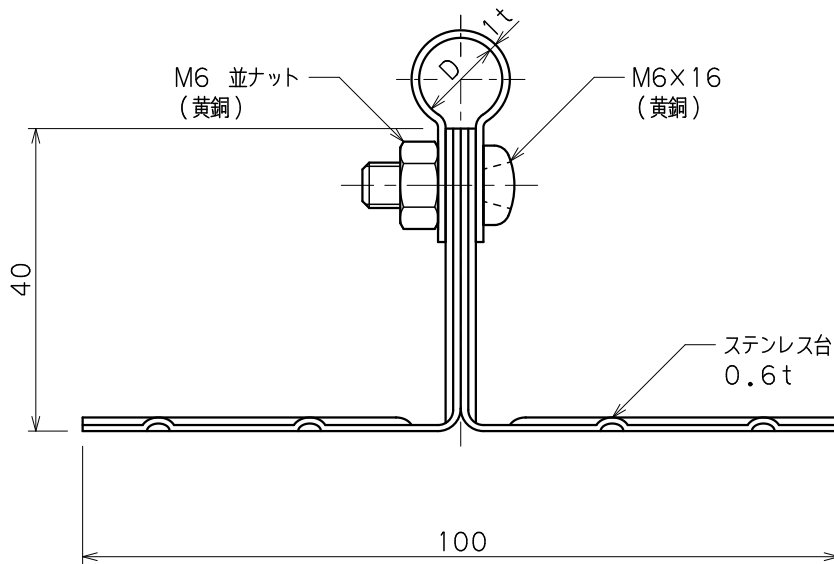

品番	品名	用途	仕様
	銅線取付金物	接着用	
材質	金物 黄銅製 台 ステンレス製	尺度 1/1	単位: mm

品番	使用導線	D
7125	40mm ² 迄	11φ
7126	60 //	13φ