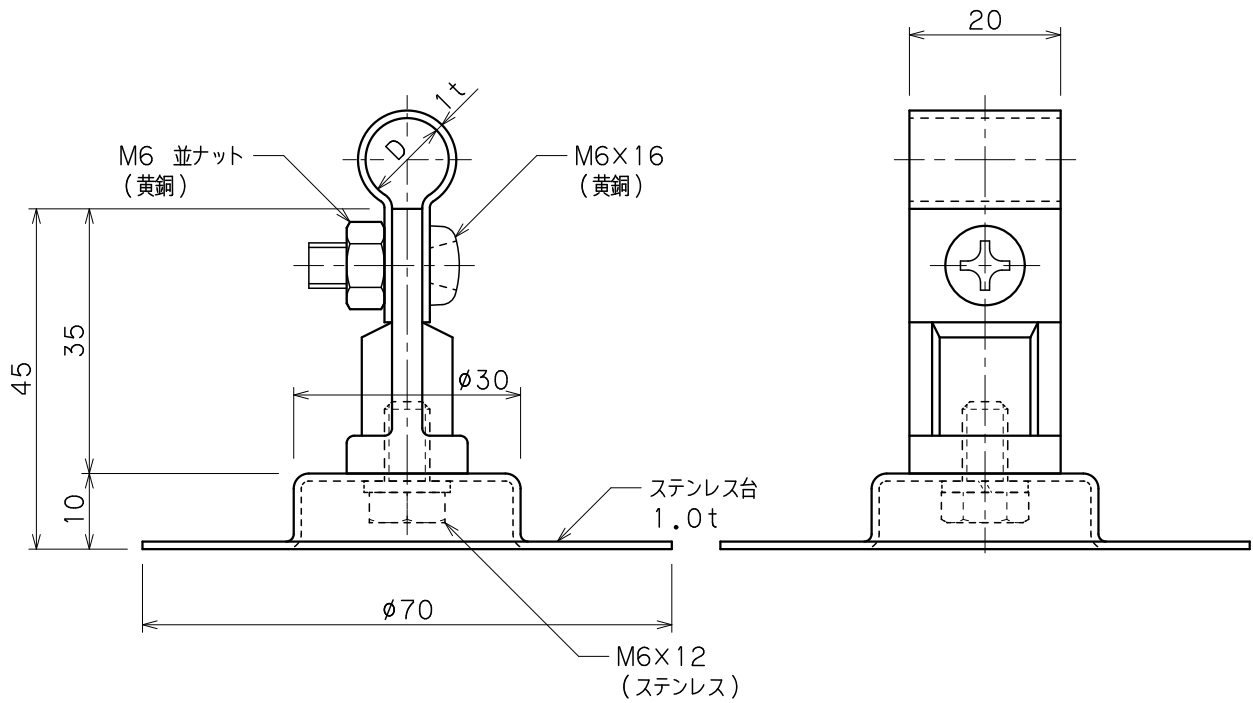

品番	品名	用途	仕様
	銅線取付金物	接着用	
材質	金物 黄銅製 台 ステンレス製	尺度 1/1	単位: mm

品番	使用導線	D
7121	40mm <sup>2</sup> 迄	11φ
7122	60 //	13φ