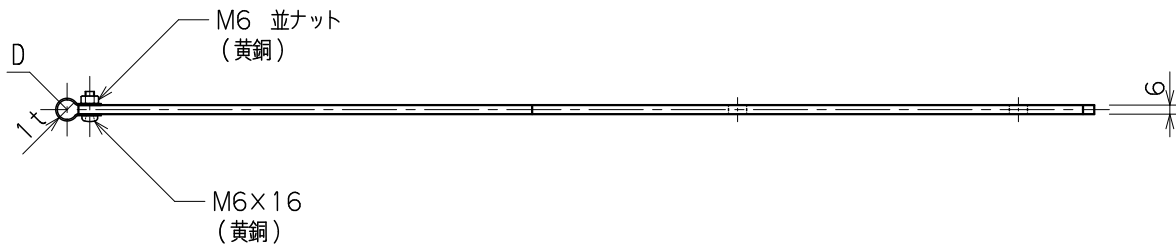

品番	品名	用途	仕様
	銅線取付金物	軒先用	
材質	黄銅製	尺度 1/5	単位: mm

品番	使用導線	D
7081	40mm ² 迄	11φ
7082	60 //	13φ