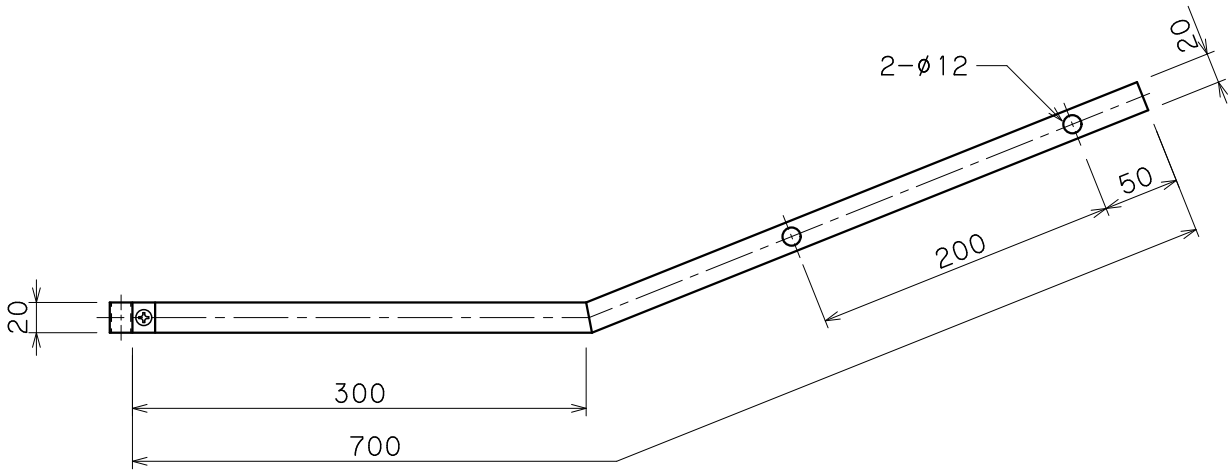

品番	品名	用途	仕様
	銅線取付金物	軒先用	
材質	黄銅製	尺度 1/5	単位: mm

品番	使用導線	D
7081	40mm ² 迄	11φ
7082	60 //	13φ