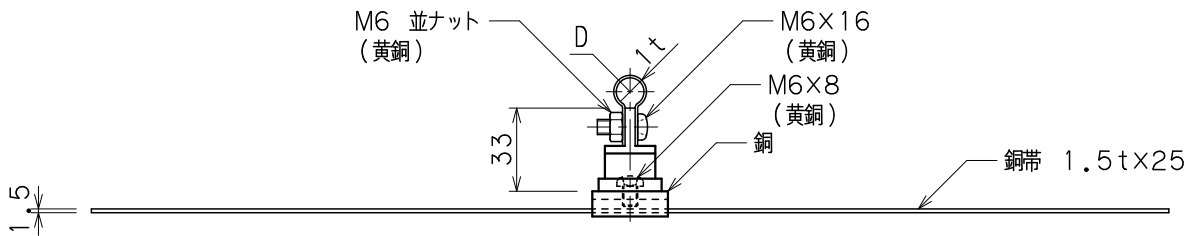

品番	銅線取付金物	用途	箱棟・棟瓦用
材質	金物 黄銅製 受台 銅製	尺度	1/3
			単位: mm

品番	使用導線	D
7079	40mm ² 迄	11φ
7080	60 //	13φ