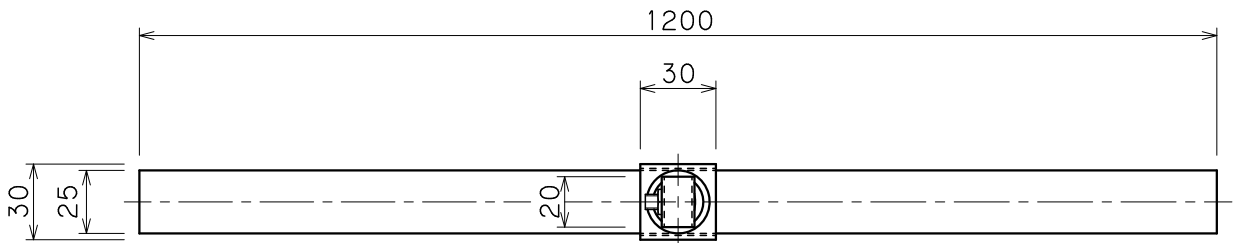

品番	銅線取付金物	用途	箱棟・棟瓦用
材質	金物 黄銅製 受台 銅製	尺度	1/3
			単位: mm

品番	使用導線	D
7079	40mm ² 迄	11φ
7080	60 //	13φ