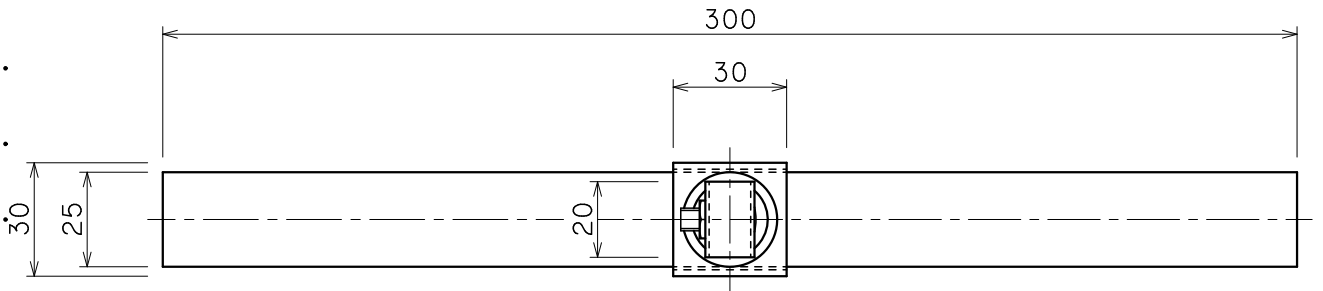

品番	品名	用途	仕様
	銅線取付金物	素丸瓦用	
材質	金物 黄銅製 受台 銅製	尺度 1/2	単位: mm

品番	使用導線	D
7077	40mm <sup>2</sup> 迄	11φ
7078	60 //	13φ