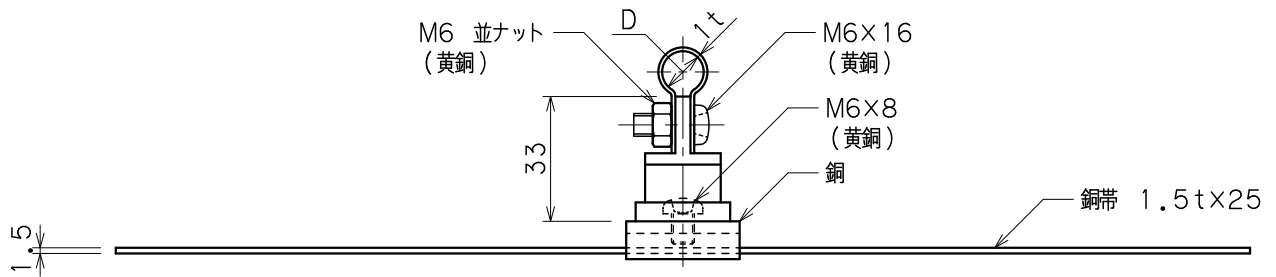

品番	品名	用途	仕様
	銅線取付金物	素丸瓦用	
材質	金物 黄銅製 受台 銅製	尺度 1/2	単位: mm

品番	使用導線	D
7077	40mm <sup>2</sup> 迄	11φ
7078	60 //	13φ