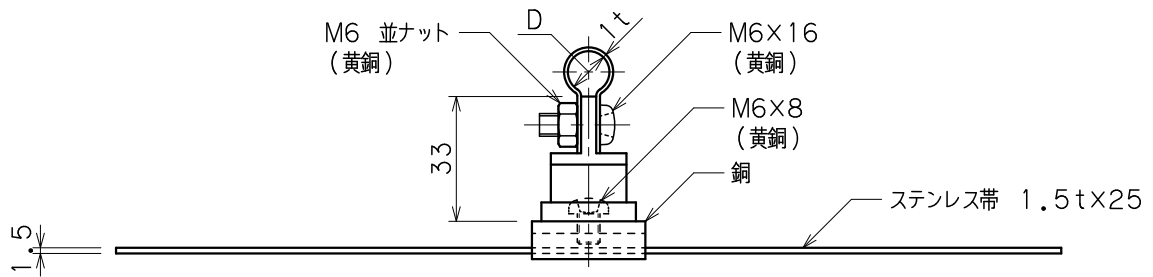

品番	品名	用途	仕様
	銅線取付金物	棟包用	
材質	金物 黄銅製 受台 銅製・ステンレス製	尺度 1/2	単位: mm

品番	使用導線	D
7071	40mm <sup>2</sup> 迄	11φ
7072	60 //	13φ