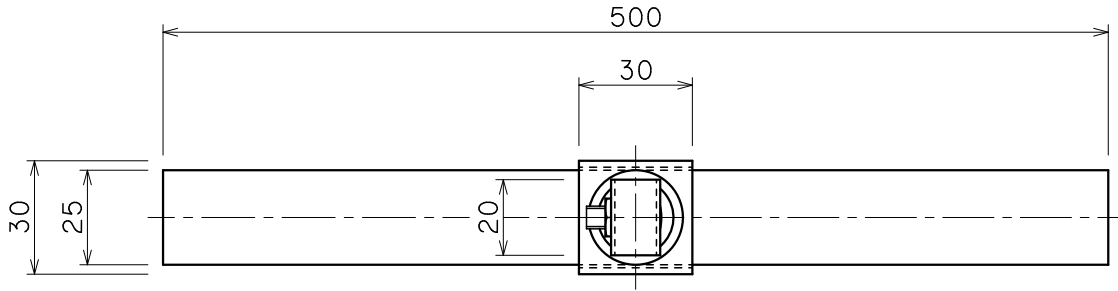

品番	品名	用途	仕様
	銅線取付金物	棟包用	
材質	金物 黄銅製 受台 銅製・ステンレス製	尺度 1/2	単位: mm

品番	使用導線	D
7071	40mm <sup>2</sup> 迄	11φ
7072	60 //	13φ